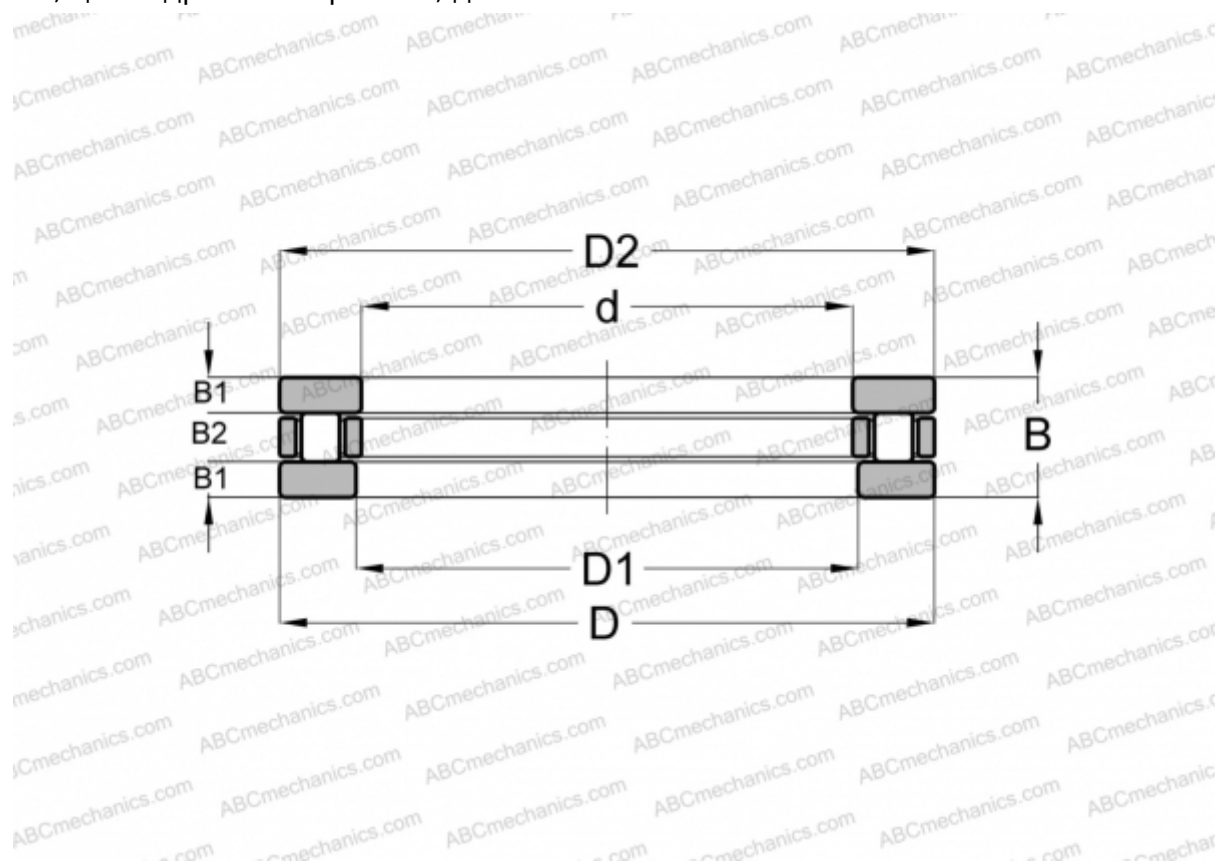

T-746 ROLLWAY

Цилиндрические упорные роликоподшипники

ТИП: Роликоподшипники, Упорные, Цилиндрические, Одностороннего действия, одинарные, разъемные, цилиндрические ролики, дюймовые

Технические характеристики

РАЗМЕРЫ, ММ

d	152,400
D	304,800
D1	153,982
D2	303,212
B	50,800

МАССА, КГ 19,051

ПРОИЗВОДИТЕЛЬ [ROLLWAY](#)

АНАЛОГИ

ABC	T-746
ANDREWS	RTH-746
AMERICAN	TP-146
INA	RT-746
TORRINGTON	60 TP 127