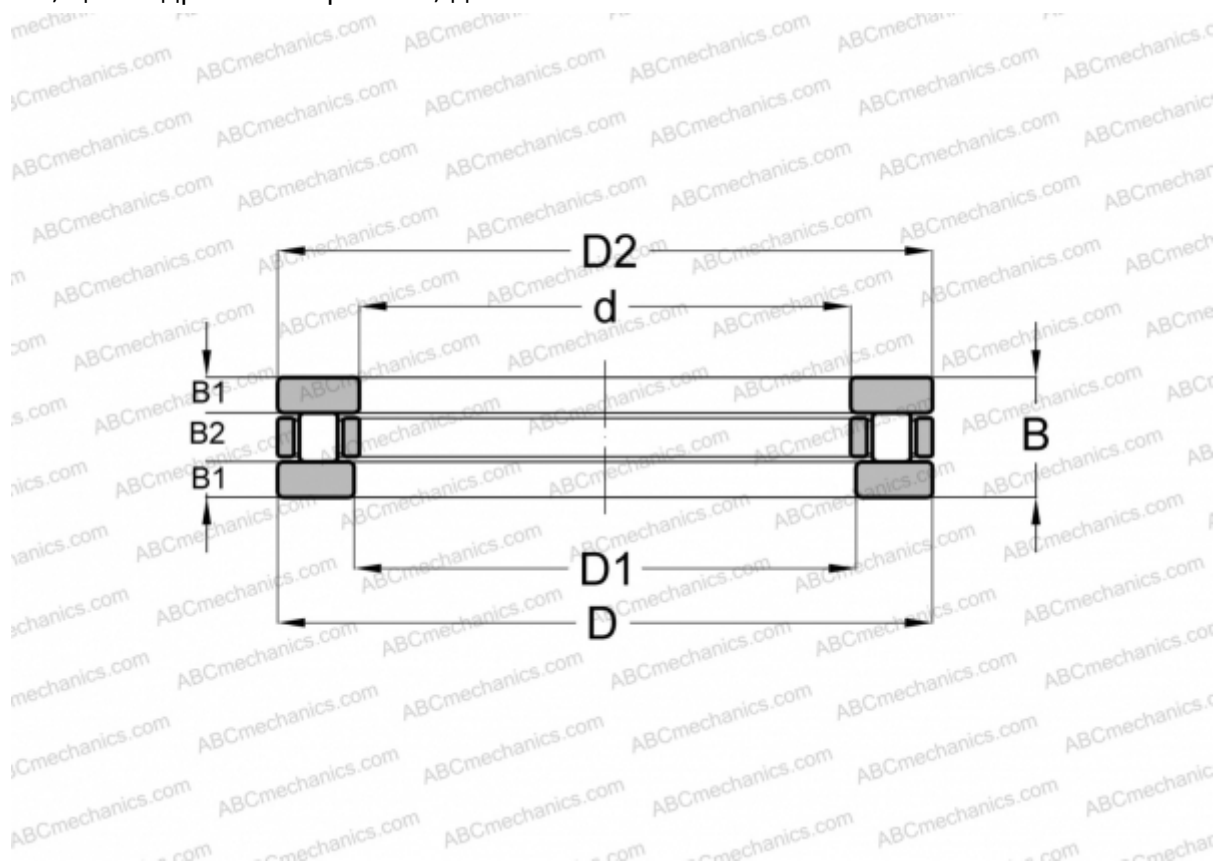

## RT-747 INA

Цилиндрические упорные роликоподшипники

ТИП: Роликоподшипники, Упорные, Цилиндрические, Одностороннего действия, одинарные, разъемные, цилиндрические ролики, дюймовые

#### РАЗМЕРЫ, ММ

d	177,800
D	254,000
D1	180,000
D2	251,600
B	50,800

**МАССА, КГ** 9,072

**ПРОИЗВОДИТЕЛЬ** [INA](#)