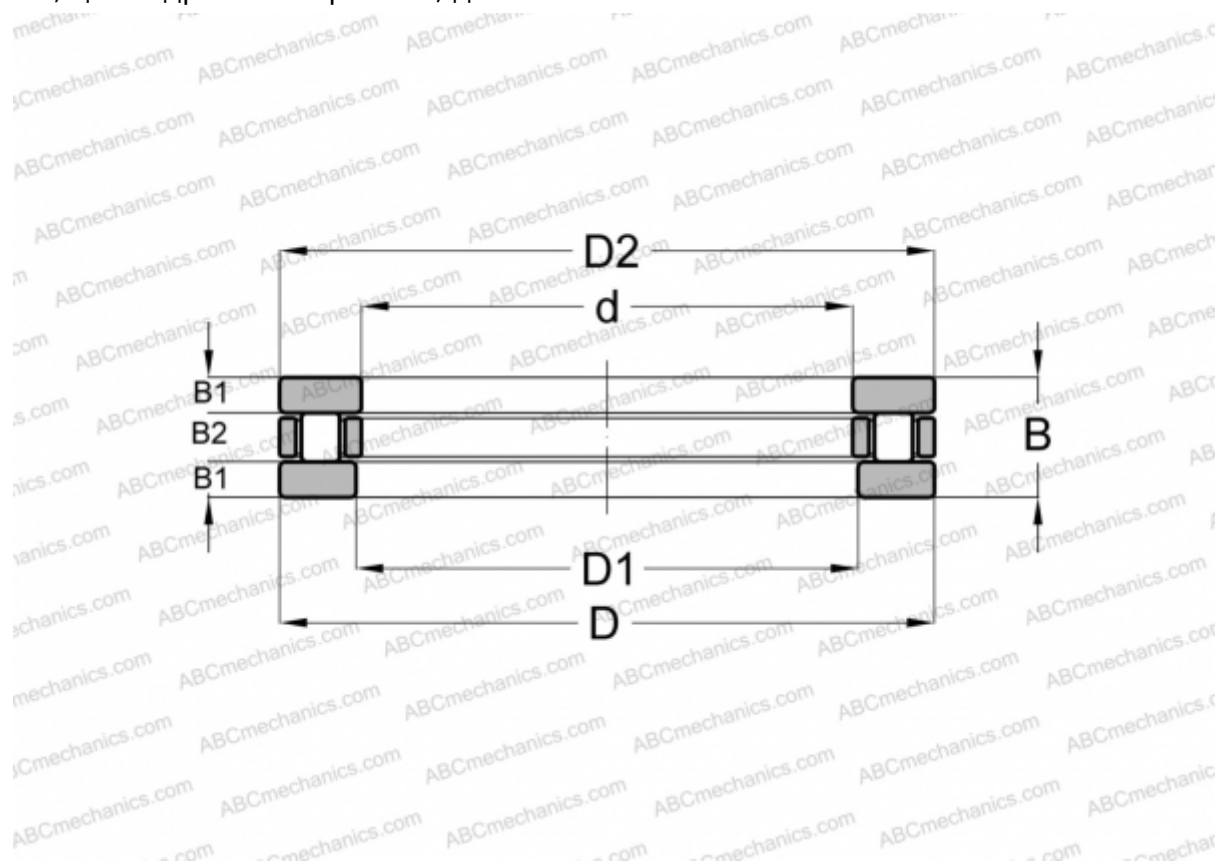

RTH-748 ANDREWS

Цилиндрические упорные роlikоподшипники

ТИП: Роlikоподшипники, Упорные, Цилиндрические, Одностороннего действия, одинарные, разъемные, цилиндрические роliки, дюймовые

Технические характеристики

РАЗМЕРЫ, ММ

d	177,800
D	279,400
D1	180,000
D2	277,000
B	50,800

МАССА, КГ 12,701

ПРОИЗВОДИТЕЛЬ [ANDREWS](#)

АНАЛОГИ

ABC	T-748
AMERICAN	TP-148
INA	RT-748
ROLLWAY	T-748
TORRINGTON	70 TP 130