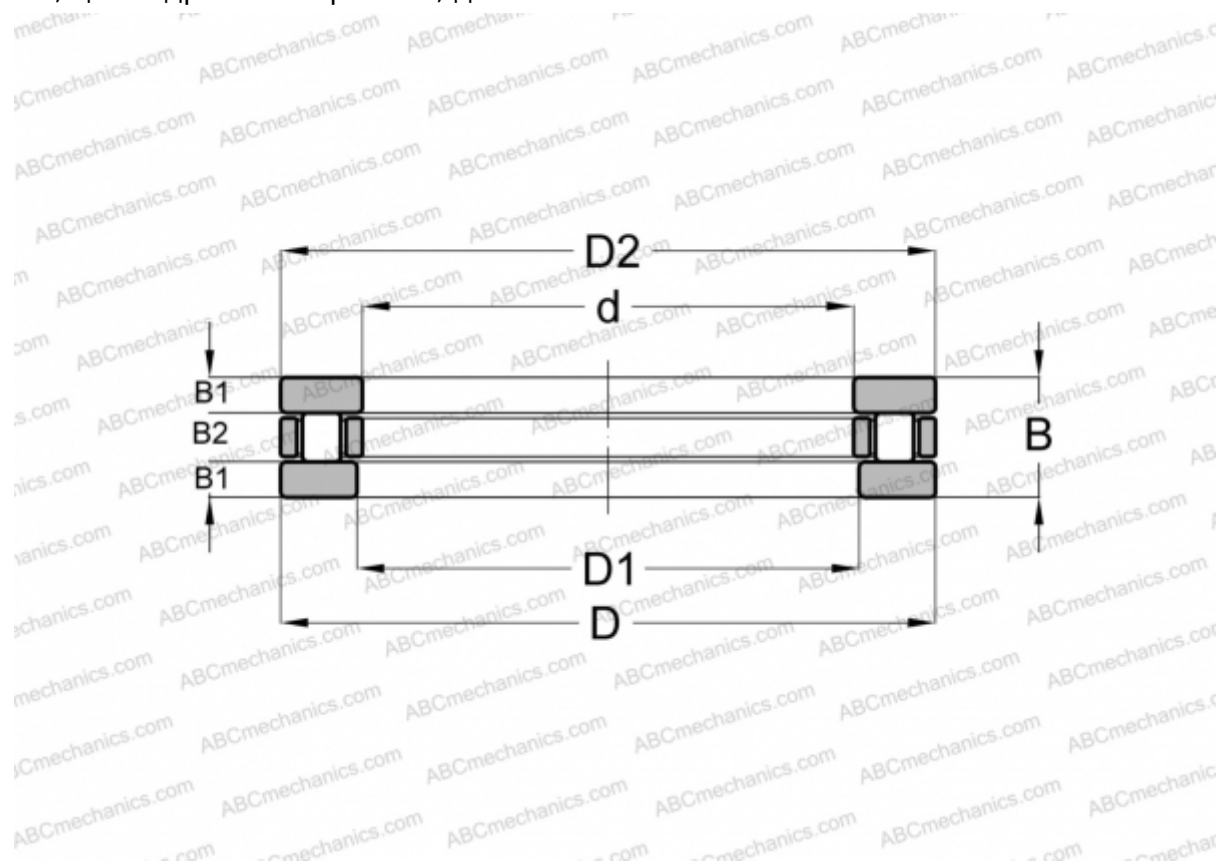

## RT-748 INA

Цилиндрические упорные роликоподшипники

ТИП: Роликоподшипники, Упорные, Цилиндрические, Одностороннего действия, одинарные, разъемные, цилиндрические ролики, дюймовые

#### РАЗМЕРЫ, ММ

d	177,800
D	279,400
D1	180,000
D2	277,000
B	50,800

**МАССА, КГ** 12,701

**ПРОИЗВОДИТЕЛЬ** [INA](#)