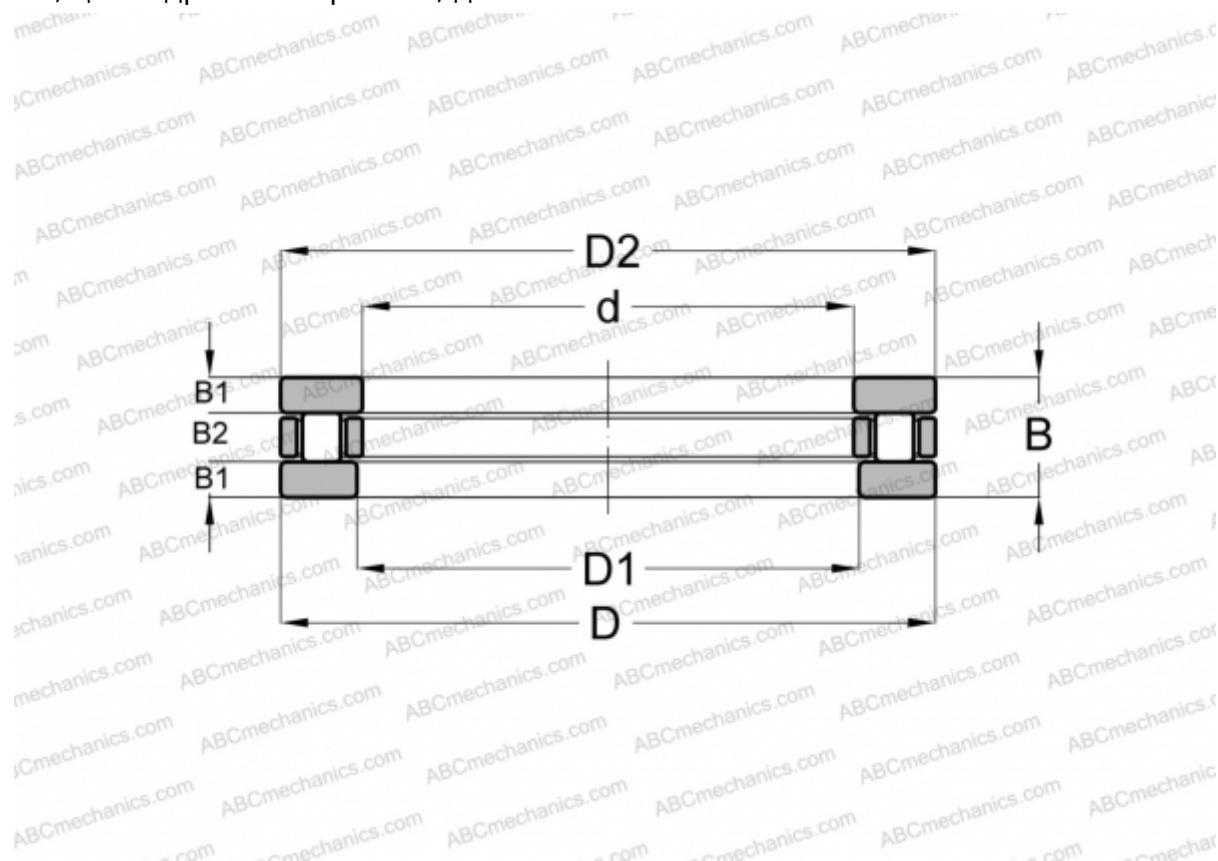

RT-749 INA

Цилиндрические упорные роликоподшипники

ТИП: Роликоподшипники, Упорные, Цилиндрические, Одностороннего действия, одинарные, разъемные, цилиндрические ролики, дюймовые

Технические характеристики

РАЗМЕРЫ, ММ

d	177,800
D	304,800
D1	180,000
D2	302,400
B	50,800

МАССА, КГ 18,144

ПРОИЗВОДИТЕЛЬ [INA](#)

АНАЛОГИ

ABC	T-749
ANDREWS	RTH-749
AMERICAN	TP-149
ROLLWAY	T-749
TORRINGTON	70 TP 131