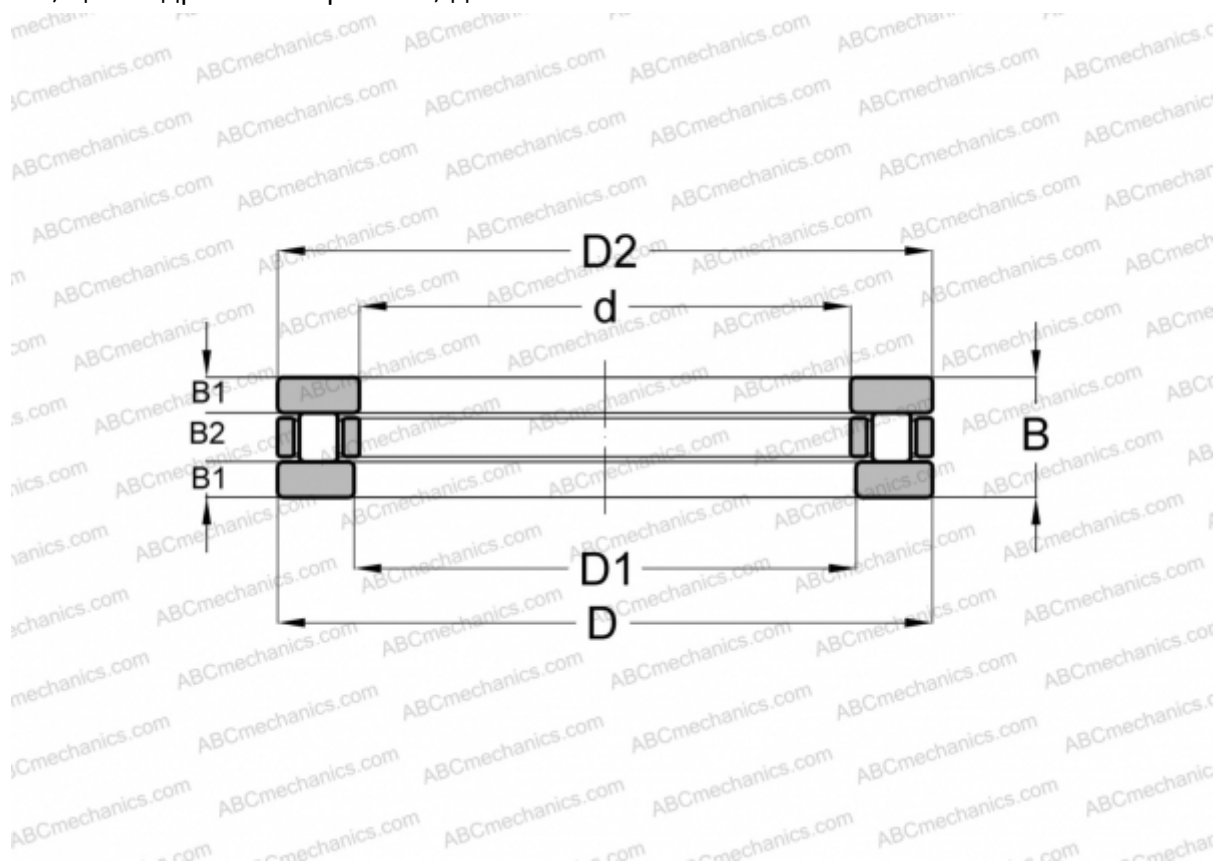

RT-750 INA

Цилиндрические упорные роликоподшипники

ТИП: Роликоподшипники, Упорные, Цилиндрические, Одностороннего действия, одинарные, разъемные, цилиндрические ролики, дюймовые

Технические характеристики

РАЗМЕРЫ, ММ

d	177,800
D	355,600
D1	180,000
D2	353,200
B	76,200

МАССА, КГ 39,916

ПРОИЗВОДИТЕЛЬ [INA](#)

АНАЛОГИ

ABC	T-750
ANDREWS	RTH-750
AMERICAN	TP-150
ROLLWAY	T-750
TORRINGTON	70 TP 132