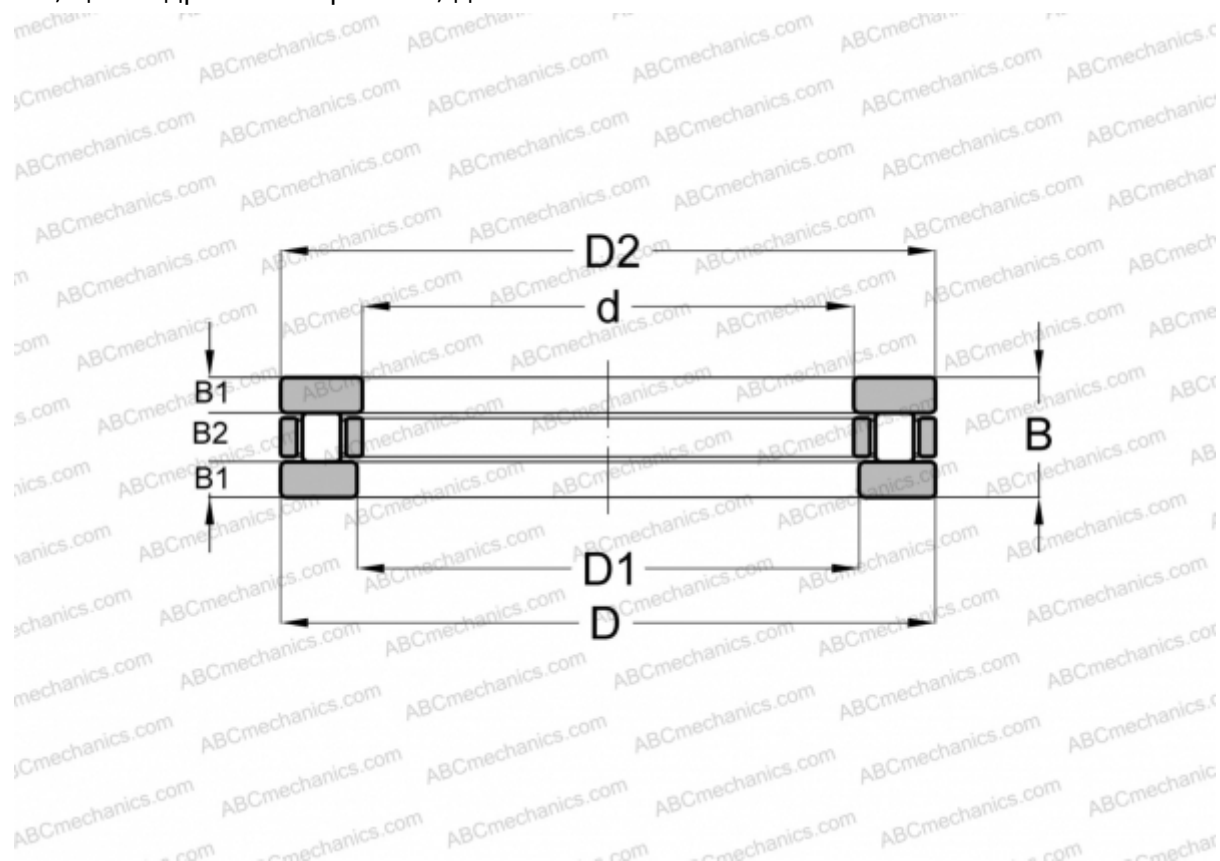

## RT-751 INA

Цилиндрические упорные роlikоподшипники

ТИП: Роlikоподшипники, Упорные, Цилиндрические, Одностороннего действия, одинарные, разъемные, цилиндрические роliки, дюймовые

#### РАЗМЕРЫ, ММ

d	203,200
D	304,800
D1	205,499
D2	302,400
B	76,200

**МАССА, КГ** 21,772

**ПРОИЗВОДИТЕЛЬ** [INA](#)