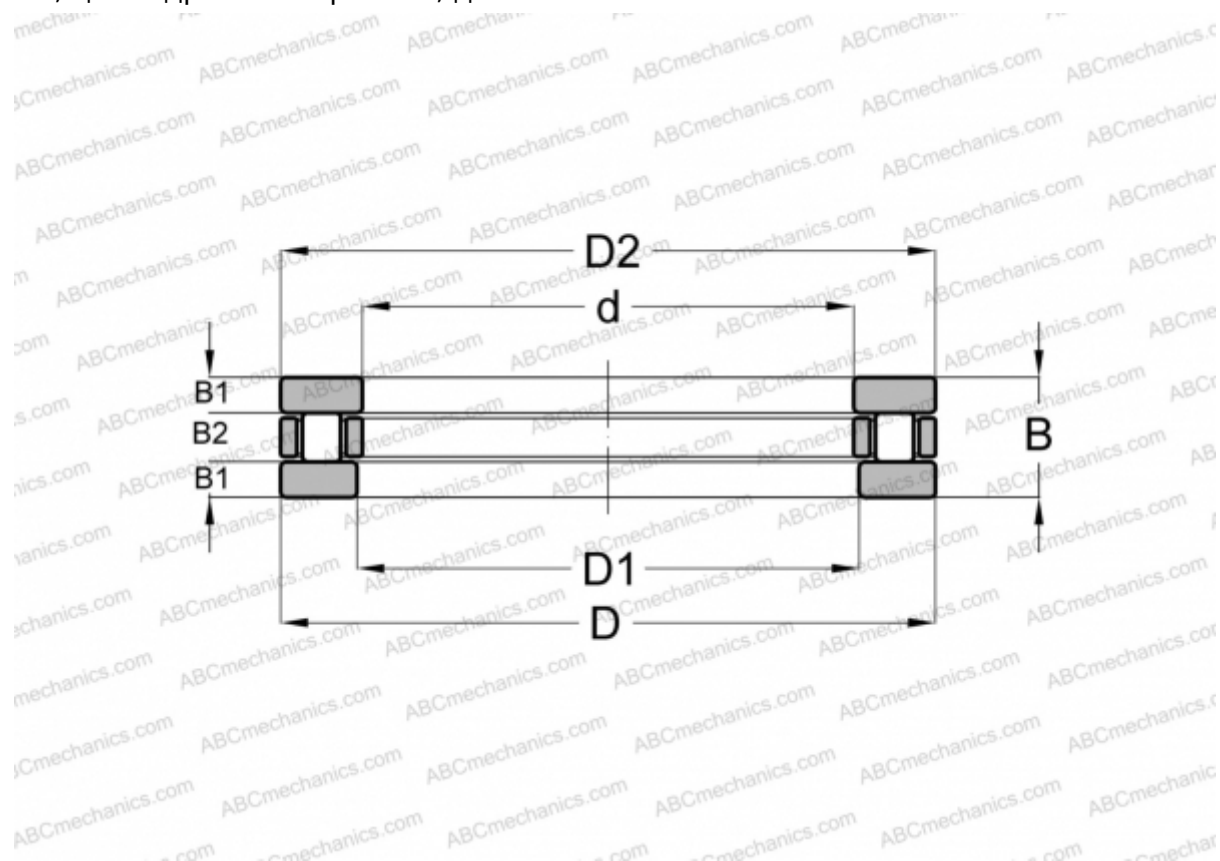

RT-752 INA

Цилиндрические упорные роликоподшипники

ТИП: Роликоподшипники, Упорные, Цилиндрические, Одностороннего действия, одинарные, разъемные, цилиндрические ролики, дюймовые

Технические характеристики

РАЗМЕРЫ, ММ

d	203,200
D	355,600
D1	205,499
D2	353,200
B	76,200

МАССА, КГ 35,380

ПРОИЗВОДИТЕЛЬ [INA](#)

АНАЛОГИ

ABC	T-752
ANDREWS	RTH-752
AMERICAN	TP-152
ROLLWAY	T-752
TORRINGTON	80 TP 135