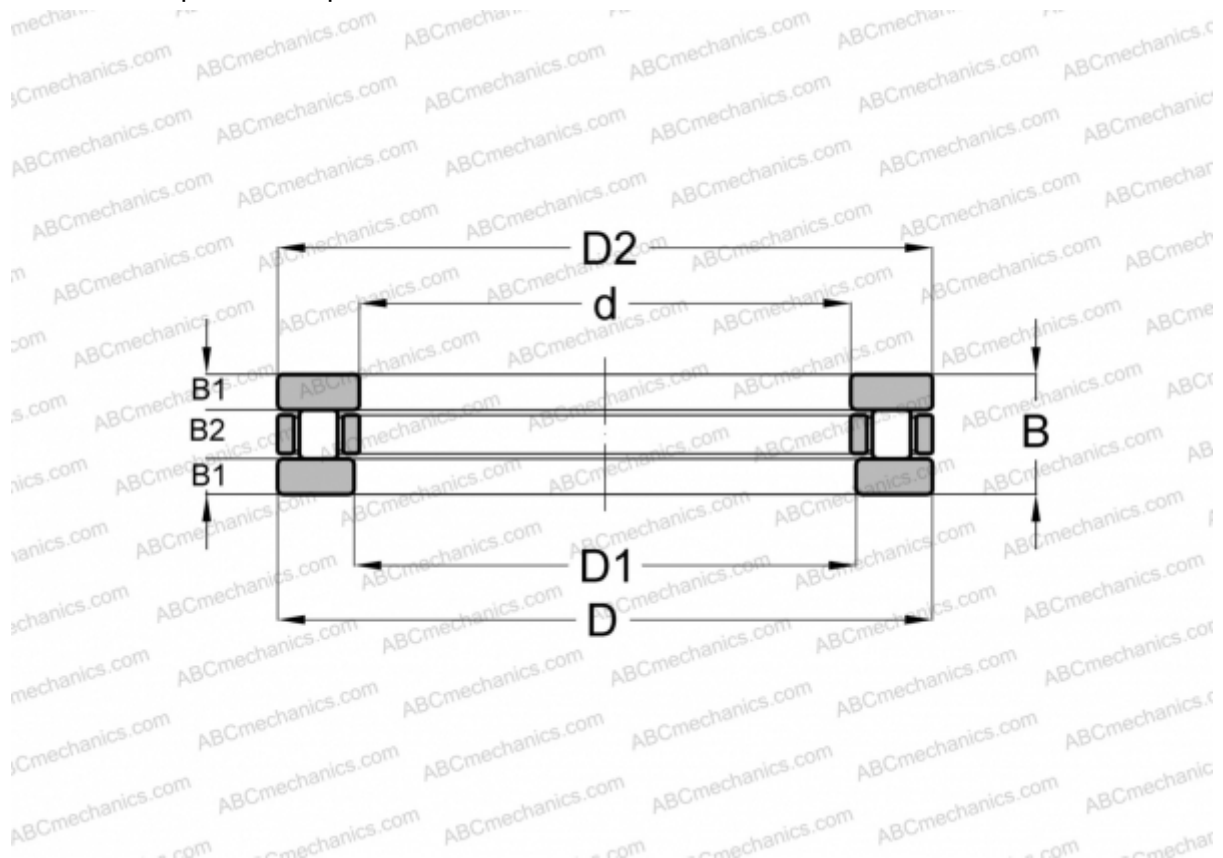

RT-755 INA

Цилиндрические упорные роликоподшипники

ТИП: Роликоподшипники, Упорные, Цилиндрические, Одностороннего действия, одинарные, разъемные, цилиндрические ролики, дюймовые

Технические характеристики

РАЗМЕРЫ, ММ

d	254,000
D	457,200
D1	256,499
D2	454,800
B	95,250

МАССА, КГ 76,204

ПРОИЗВОДИТЕЛЬ [INA](#)

АНАЛОГИ

ABC	T-755
ANDREWS	RTH-755
AMERICAN	TP-155
ROLLWAY	T-755
TORRINGTON	100 TP 144