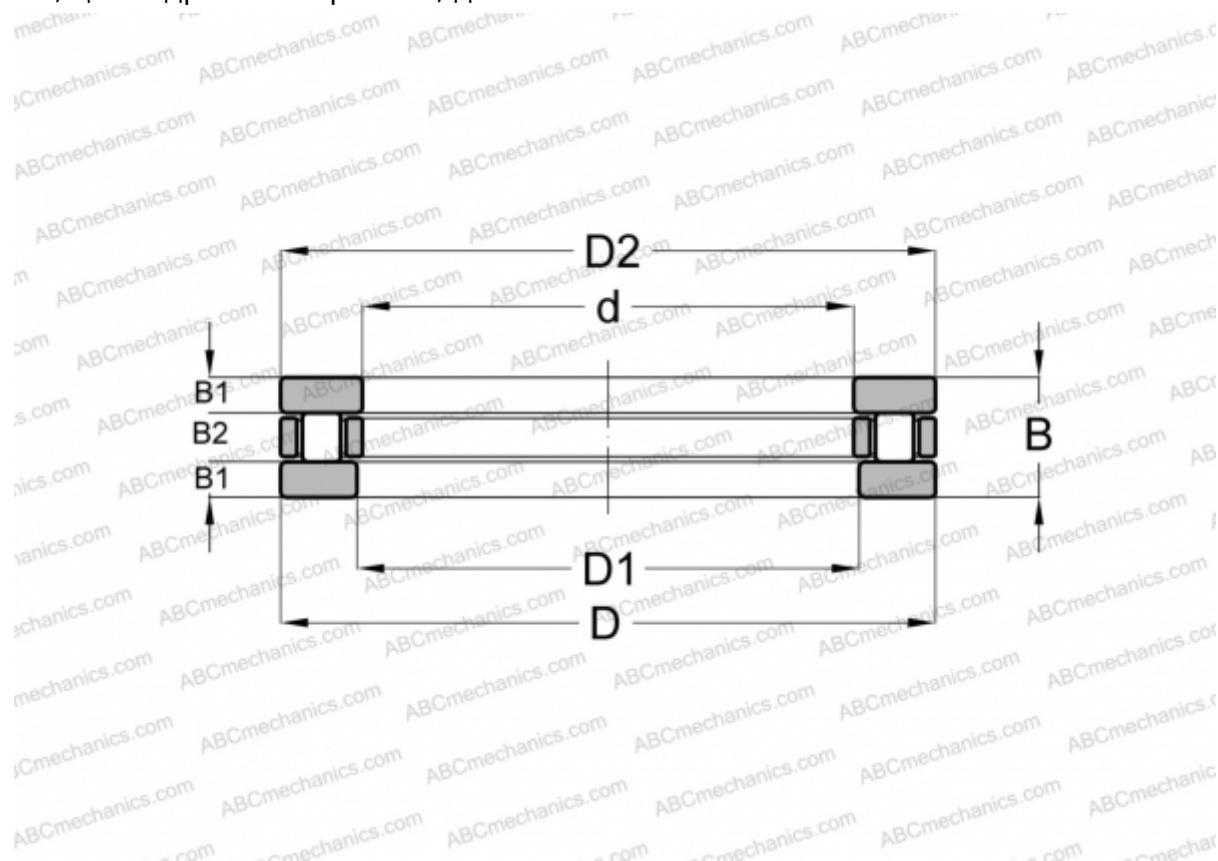

## RT-756 INA

Цилиндрические упорные роликоподшипники

ТИП: Роликоподшипники, Упорные, Цилиндрические, Одностороннего действия, одинарные, разъемные, цилиндрические ролики, дюймовые

#### РАЗМЕРЫ, ММ

d	254,000
D	508,000
D1	256,499
D2	505,600
B	95,250

**МАССА, КГ** 102,058

**ПРОИЗВОДИТЕЛЬ** [INA](#)