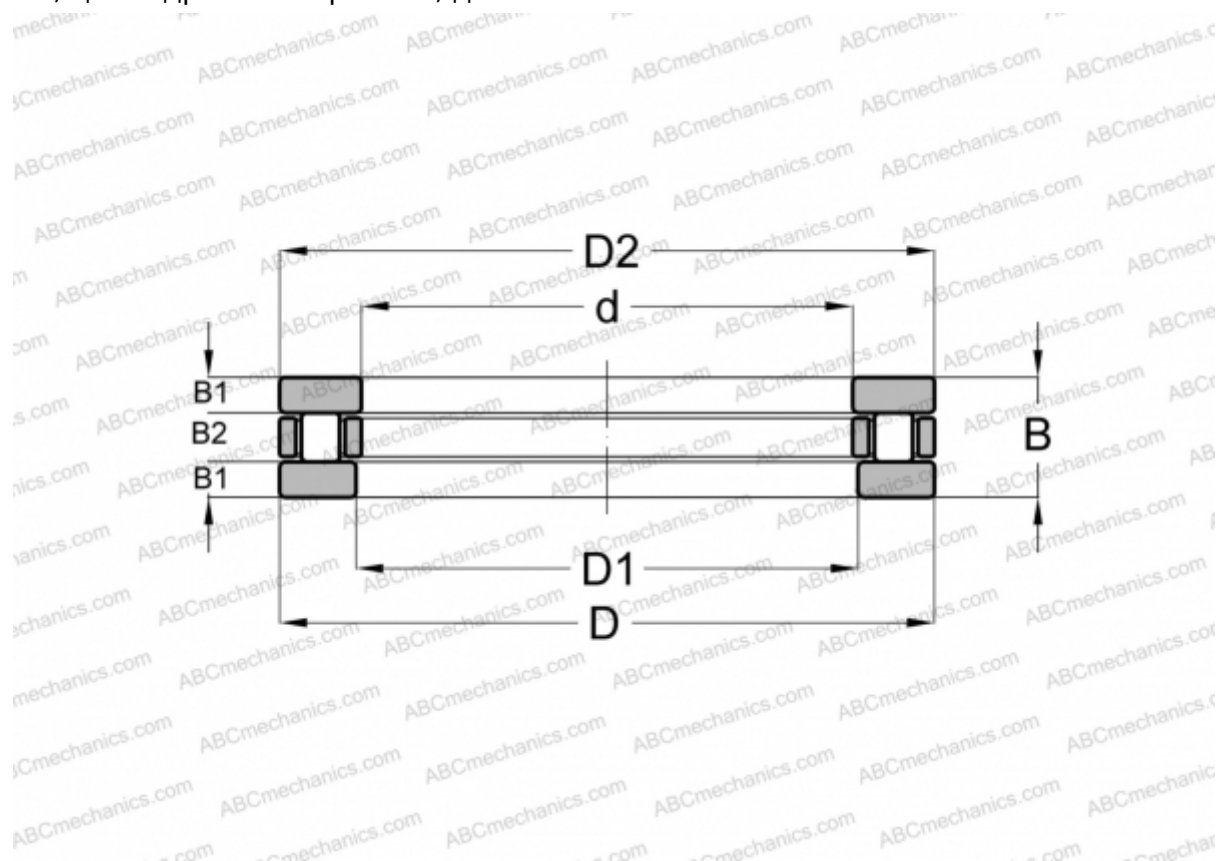

RTH-758 ANDREWS

Цилиндрические упорные роlikоподшипники

ТИП: Роlikоподшипники, Упорные, Цилиндрические, Одностороннего действия, одинарные, разъемные, цилиндрические роliки, дюймовые

Технические характеристики

РАЗМЕРЫ, ММ

d	304,800
D	508,000
D1	308,000
D2	505,600
B	114,300

МАССА, КГ 100,697

ПРОИЗВОДИТЕЛЬ [ANDREWS](#)

АНАЛОГИ

ABC	T-758
AMERICAN	TP-158
INA	RT-758
ROLLWAY	T-758
TORRINGTON	120 TP 152