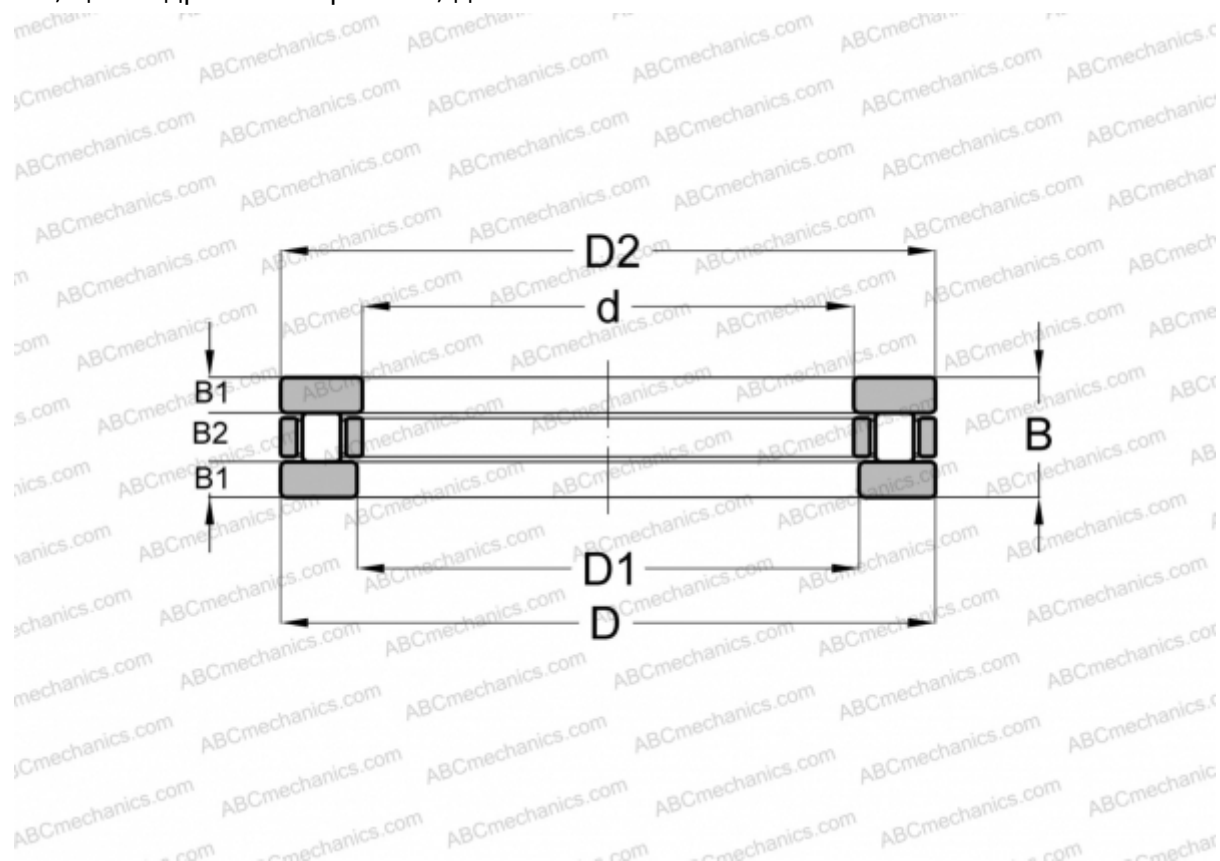

## RT-758 INA

Цилиндрические упорные роликоподшипники

ТИП: Роликоподшипники, Упорные, Цилиндрические, Одностороннего действия, одинарные, разъемные, цилиндрические ролики, дюймовые

#### РАЗМЕРЫ, ММ

d	304,800
D	508,000
D1	308,000
D2	505,600
B	114,300

**МАССА, КГ** 100,697

**ПРОИЗВОДИТЕЛЬ** [INA](#)