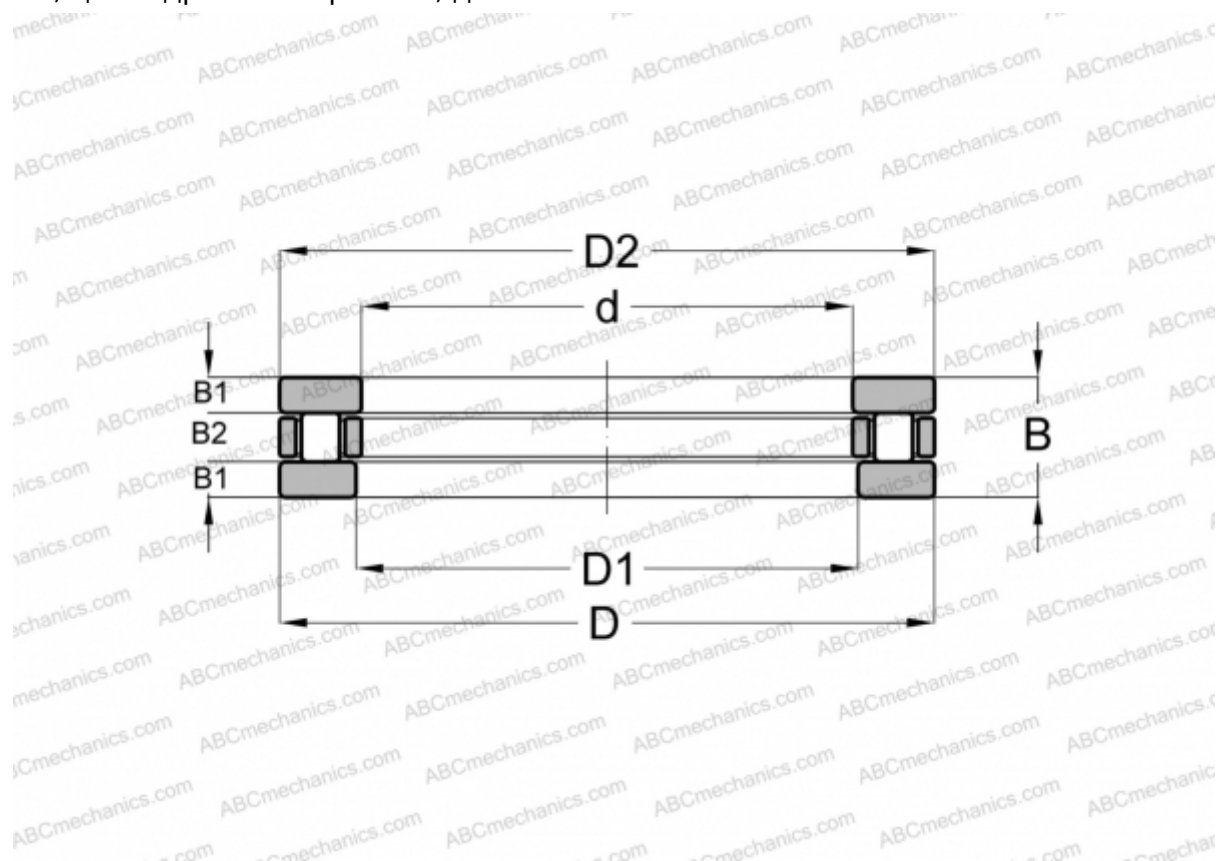

T-758 ROLLWAY

Цилиндрические упорные роликоподшипники

ТИП: Роликоподшипники, Упорные, Цилиндрические, Одностороннего действия, одинарные, разъемные, цилиндрические ролики, дюймовые

Технические характеристики

РАЗМЕРЫ, ММ

d	304,800
D	508,000
D1	308,000
D2	505,600
B	114,300

МАССА, КГ 100,697

ПРОИЗВОДИТЕЛЬ [ROLLWAY](#)

АНАЛОГИ

ABC	T-758
ANDREWS	RTH-758
AMERICAN	TP-158
INA	RT-758
TORRINGTON	120 TP 152