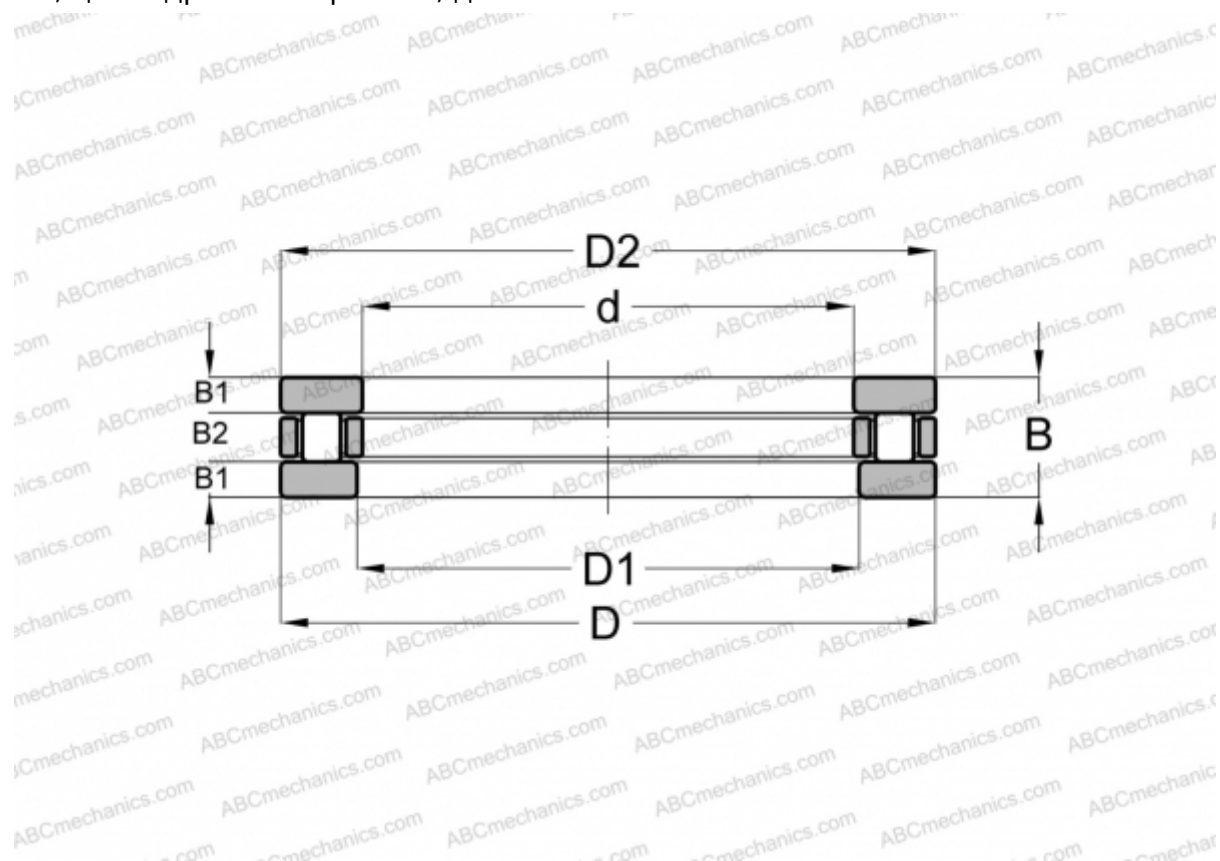

## RT-759 INA

Цилиндрические упорные роlikоподшипники

ТИП: Роlikоподшипники, Упорные, Цилиндрические, Одностороннего действия, одинарные, разъемные, цилиндрические роliки, дюймовые

#### РАЗМЕРЫ, ММ

d	304,800
D	609,600
D1	308,000
D2	607,200
B	114,300

**МАССА, КГ** 168,736

**ПРОИЗВОДИТЕЛЬ** [INA](#)