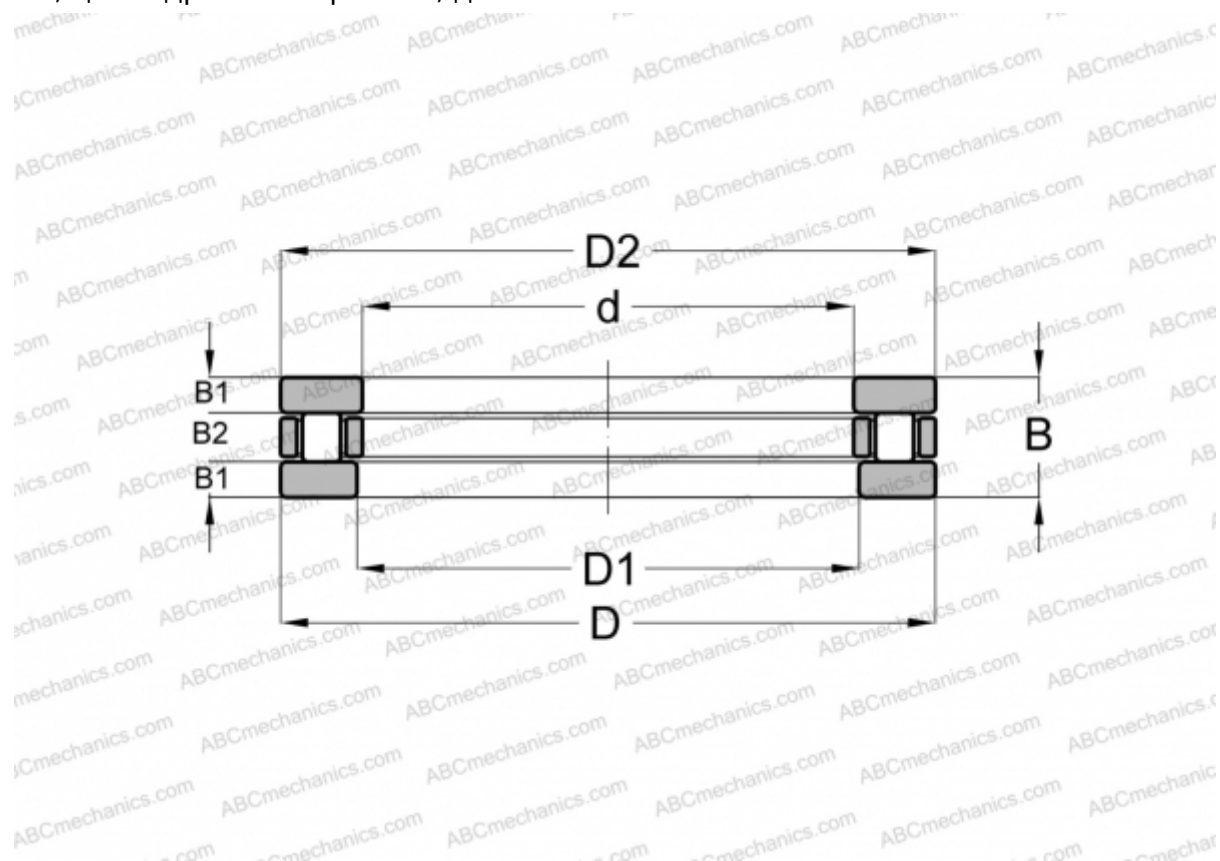

T-759 ROLLWAY

Цилиндрические упорные роlikоподшипники

ТИП: Роlikоподшипники, Упорные, Цилиндрические, Одностороннего действия, одинарные, разъемные, цилиндрические роliки, дюймовые

Технические характеристики

РАЗМЕРЫ, ММ

d	304,800
D	609,600
D1	308,000
D2	607,200
B	114,300

МАССА, КГ 168,736

ПРОИЗВОДИТЕЛЬ [ROLLWAY](#)

АНАЛОГИ

ABC	T-759
ANDREWS	RTH-759
AMERICAN	TP-159
INA	RT-759
TORRINGTON	120 TP 153