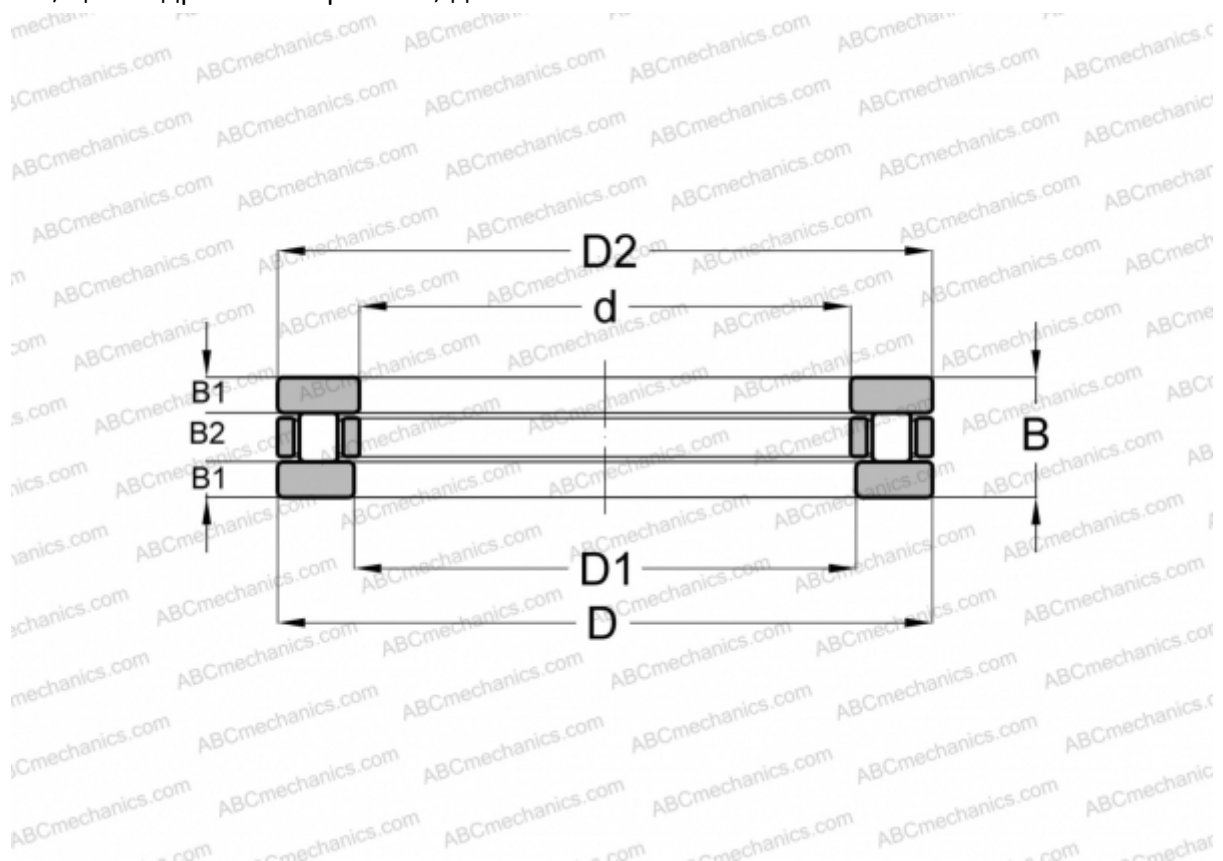

RT-760 INA

Цилиндрические упорные роликоподшипники

ТИП: Роликоподшипники, Упорные, Цилиндрические, Одностороннего действия, одинарные, разъемные, цилиндрические ролики, дюймовые

Технические характеристики

РАЗМЕРЫ, ММ

d	355,600
D	508,000
D1	358,999
D2	504,825
B	95,250

МАССА, КГ 68,946

ПРОИЗВОДИТЕЛЬ [INA](#)

АНАЛОГИ

ABC	T-760
ANDREWS	RTH-760
AMERICAN	TP-160
ROLLWAY	T-760
TORRINGTON	140 TP 158