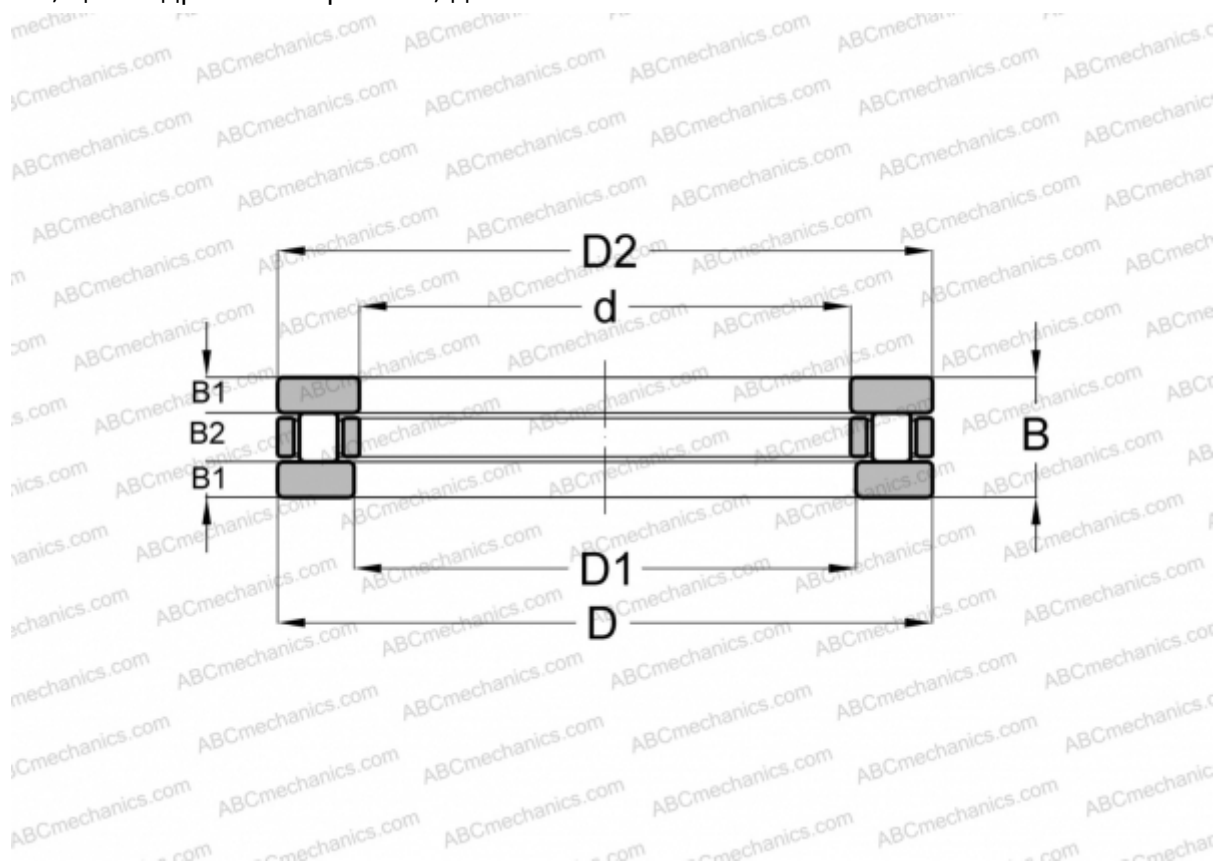

RTH-761 ANDREWS

Цилиндрические упорные роlikоподшипники

ТИП: Роlikоподшипники, Упорные, Цилиндрические, Одностороннего действия, одинарные, разъемные, цилиндрические роliки, дюймовые

Технические характеристики

РАЗМЕРЫ, ММ

d	355,600
D	558,800
D1	358,973
D2	555,625
B	95,250

МАССА, КГ 97,522

ПРОИЗВОДИТЕЛЬ [ANDREWS](#)

АНАЛОГИ

ABC	T-761
AMERICAN	TP-161
INA	RT-761
ROLLWAY	T-761
TORRINGTON	140 TP 159