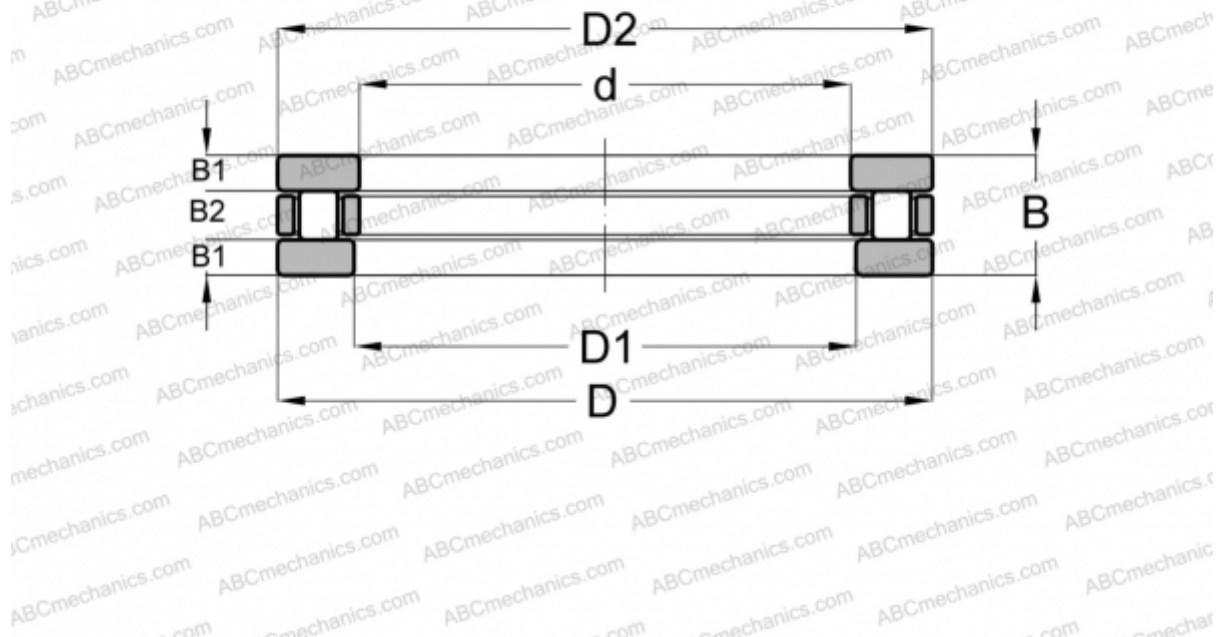

RTL-7 ABC

Цилиндрические упорные роlikоподшипники

ТИП: Роlikоподшипники, Упорные, Цилиндрические, Одностороннего действия, одинарные, разъемные, цилиндрические роliки, дюймовые

Технические характеристики

РАЗМЕРЫ, ММ

d	22,225
D	46,838
B	15,875

МАССА, КГ 0,134

ПРОИЗВОДИТЕЛЬ [ABC](#)

АНАЛОГИ

INA	RTL7
-----	----------------------