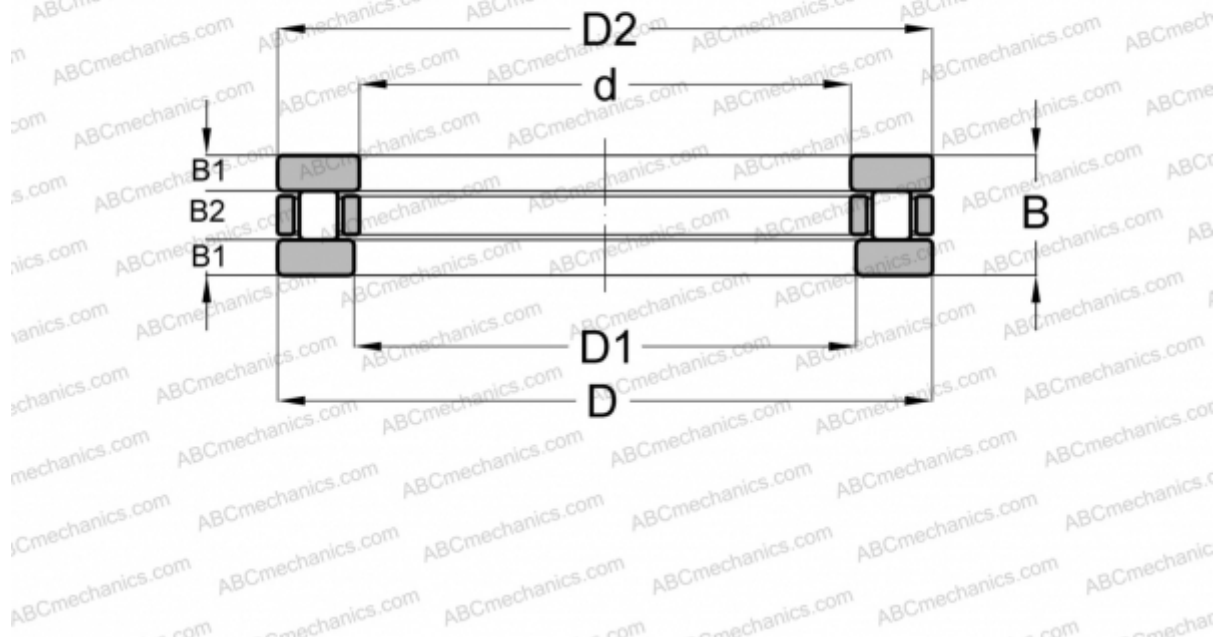

RTL7 INA

Цилиндрические упорные роликоподшипники

ТИП: Роликоподшипники, Упорные, Цилиндрические, Одностороннего действия, одинарные, разъемные, цилиндрические ролики, дюймовые

Технические характеристики

РАЗМЕРЫ, ММ

d	22,225
D	46,838
B	15,875

МАССА, КГ 0,134

ПРОИЗВОДИТЕЛЬ [INA](#)

АНАЛОГИ

ABC	RTL-7
-----	-----------------------