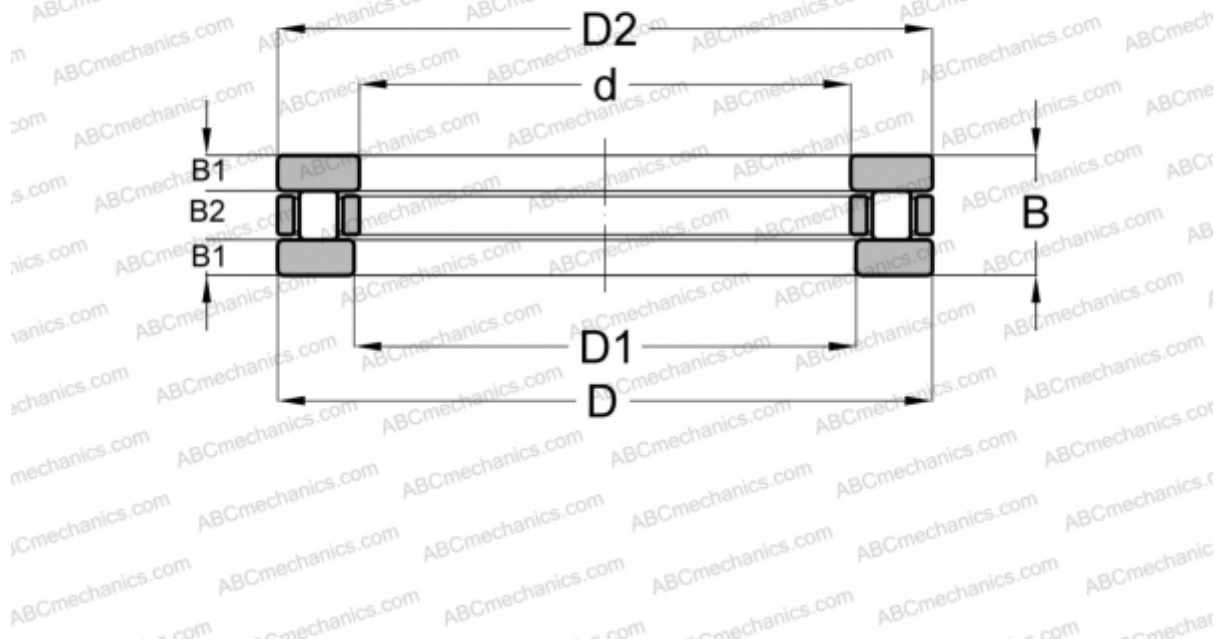

## RTL-8 ABC

Цилиндрические упорные роликоподшипники

ТИП: Роликоподшипники, Упорные, Цилиндрические, Одностороннего действия, одинарные, разъемные, цилиндрические ролики, дюймовые

#### РАЗМЕРЫ, ММ

d	23,813
D	46,838
B	15,875

**МАССА, КГ** 0,128

**ПРОИЗВОДИТЕЛЬ** [ABC](#)