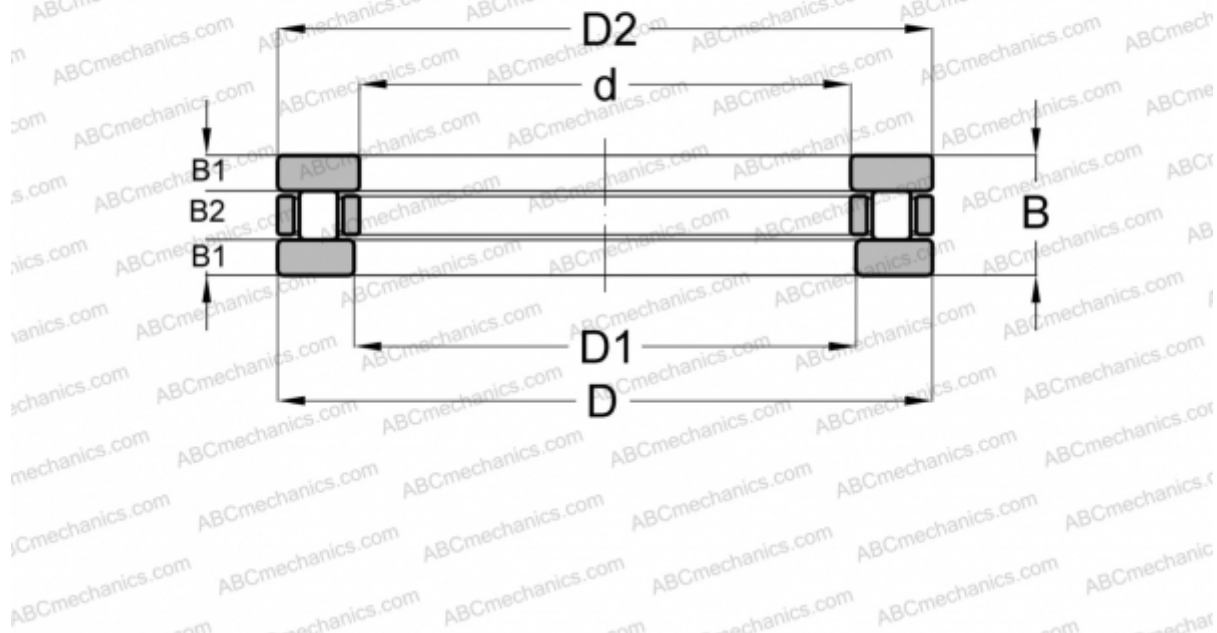

RTL8 INA

Цилиндрические упорные роликоподшипники

ТИП: Роликоподшипники, Упорные, Цилиндрические, Одностороннего действия, одинарные, разъемные, цилиндрические ролики, дюймовые

Технические характеристики

РАЗМЕРЫ, ММ

d	23,813
D	46,838
B	15,875

МАССА, КГ 0,128

ПРОИЗВОДИТЕЛЬ [INA](#)

АНАЛОГИ

ABC	RTL-8
-----	-----------------------