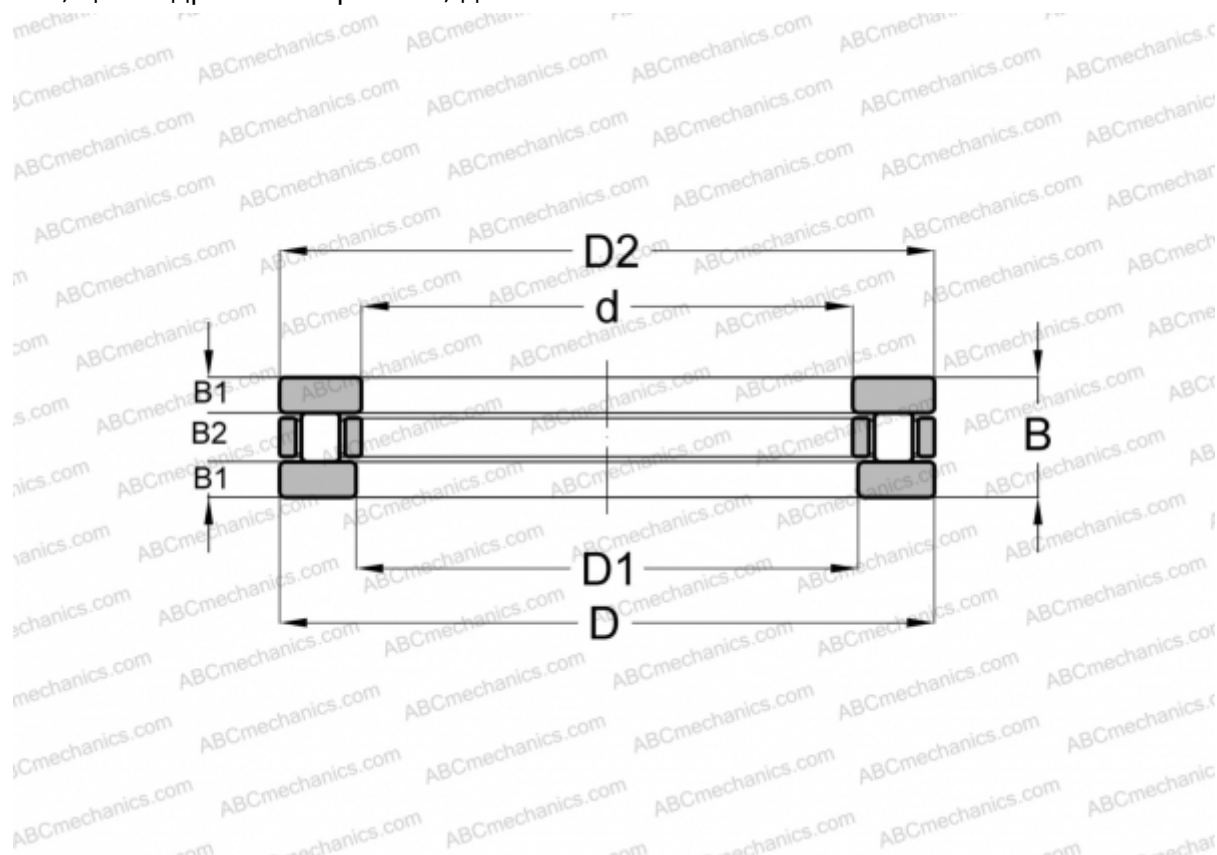

RTL-9 ABC

Цилиндрические упорные роликоподшипники

ТИП: Роликоподшипники, Упорные, Цилиндрические, Одностороннего действия, одинарные, разъемные, цилиндрические ролики, дюймовые

Технические характеристики

РАЗМЕРЫ, ММ

d	25,400
D	50,013
B	15,875

МАССА, КГ 0,146

ПРОИЗВОДИТЕЛЬ [ABC](#)

АНАЛОГИ

INA	RTL9
-----	----------------------