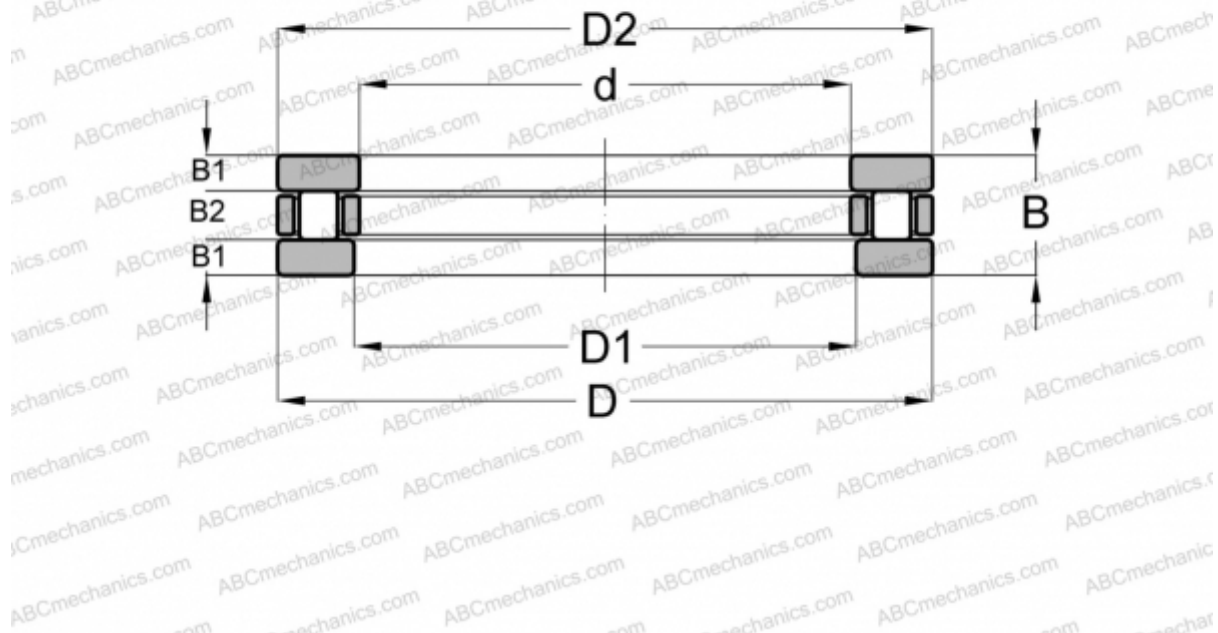

RTL9 INA

Цилиндрические упорные роликоподшипники

ТИП: Роликоподшипники, Упорные, Цилиндрические, Одностороннего действия, одинарные, разъемные, цилиндрические ролики, дюймовые

Технические характеристики

РАЗМЕРЫ, ММ

d	25,400
D	50,013
B	15,875

МАССА, КГ 0,146

ПРОИЗВОДИТЕЛЬ [INA](#)

АНАЛОГИ

ABC	RTL-9
-----	-----------------------