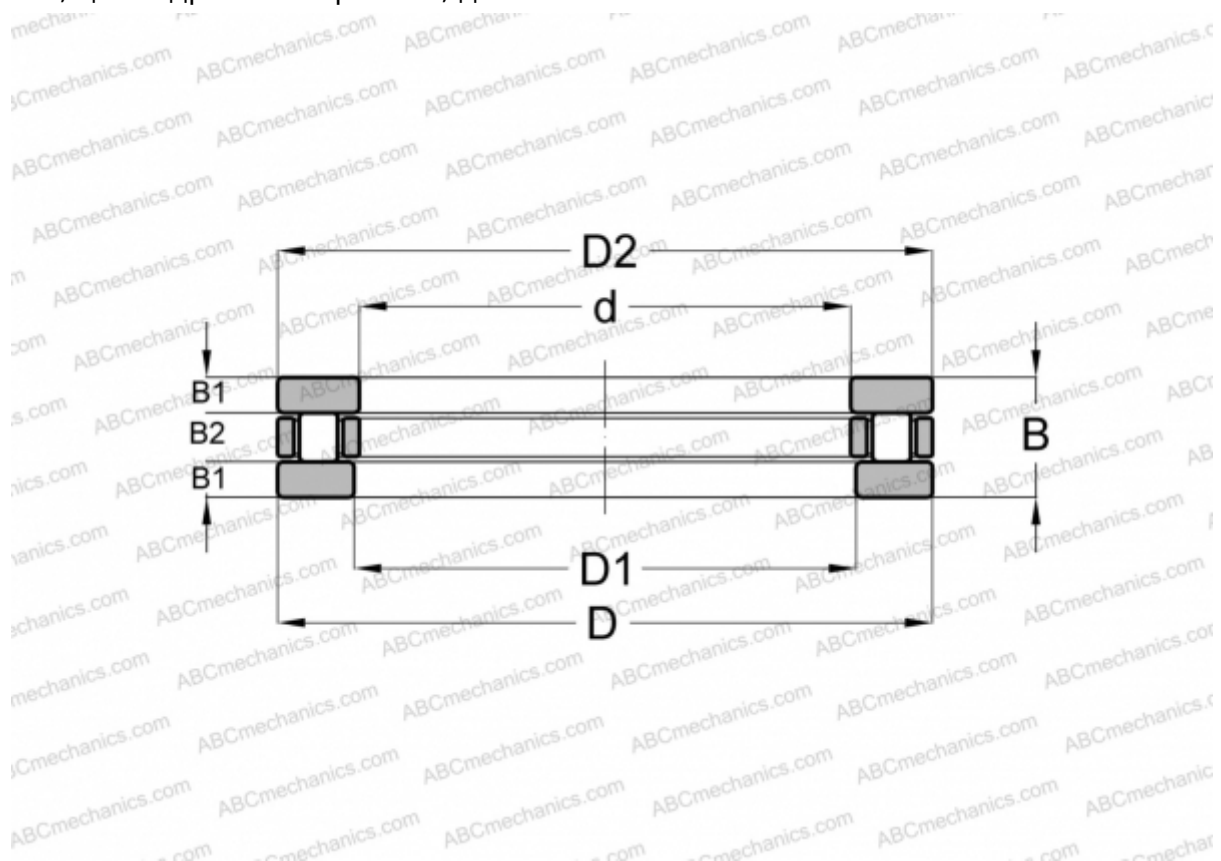

RTL10 INA

Цилиндрические упорные роликоподшипники

ТИП: Роликоподшипники, Упорные, Цилиндрические, Одностороннего действия, одинарные, разъемные, цилиндрические ролики, дюймовые

Технические характеристики

РАЗМЕРЫ, ММ

d	26,988
D	50,013
B	15,875

МАССА, КГ 0,139

ПРОИЗВОДИТЕЛЬ [INA](#)

АНАЛОГИ

ABC	RTL-10
-----	------------------------