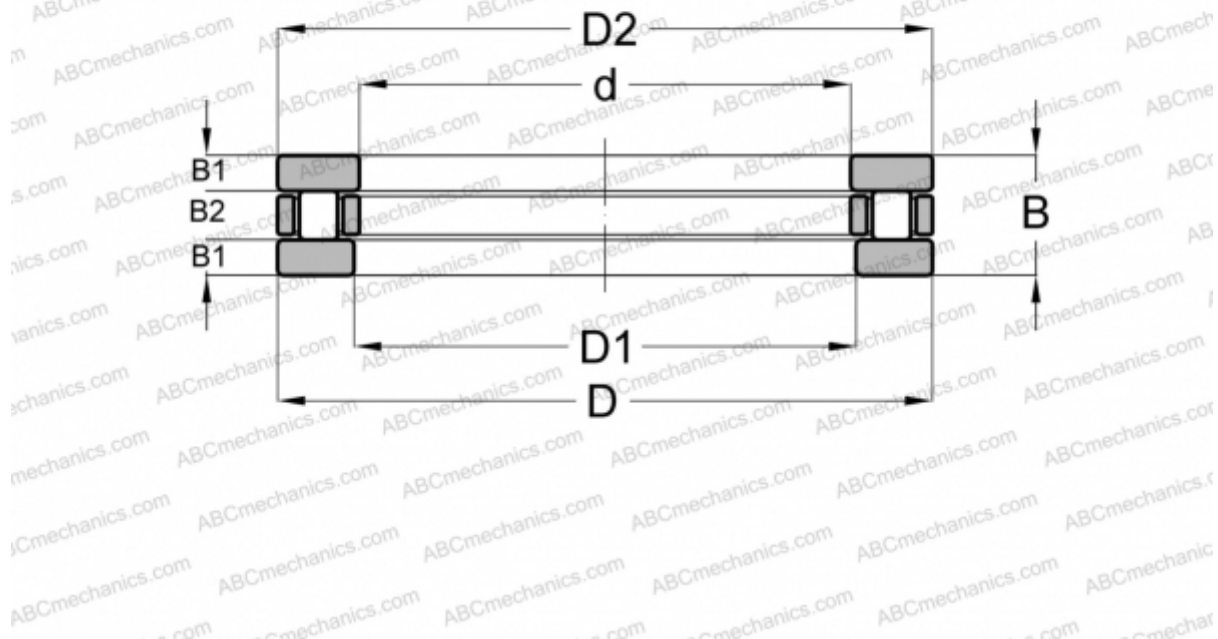

RTL-11 ABC

Цилиндрические упорные роlikоподшипники

ТИП: Роlikоподшипники, Упорные, Цилиндрические, Одностороннего действия, одинарные, разъемные, цилиндрические роliки, дюймовые

Технические характеристики

РАЗМЕРЫ, ММ

d	28,575
D	53,181
B	15,875

МАССА, КГ 0,159

ПРОИЗВОДИТЕЛЬ [ABC](#)

АНАЛОГИ

INA	RTL11
-----	-----------------------