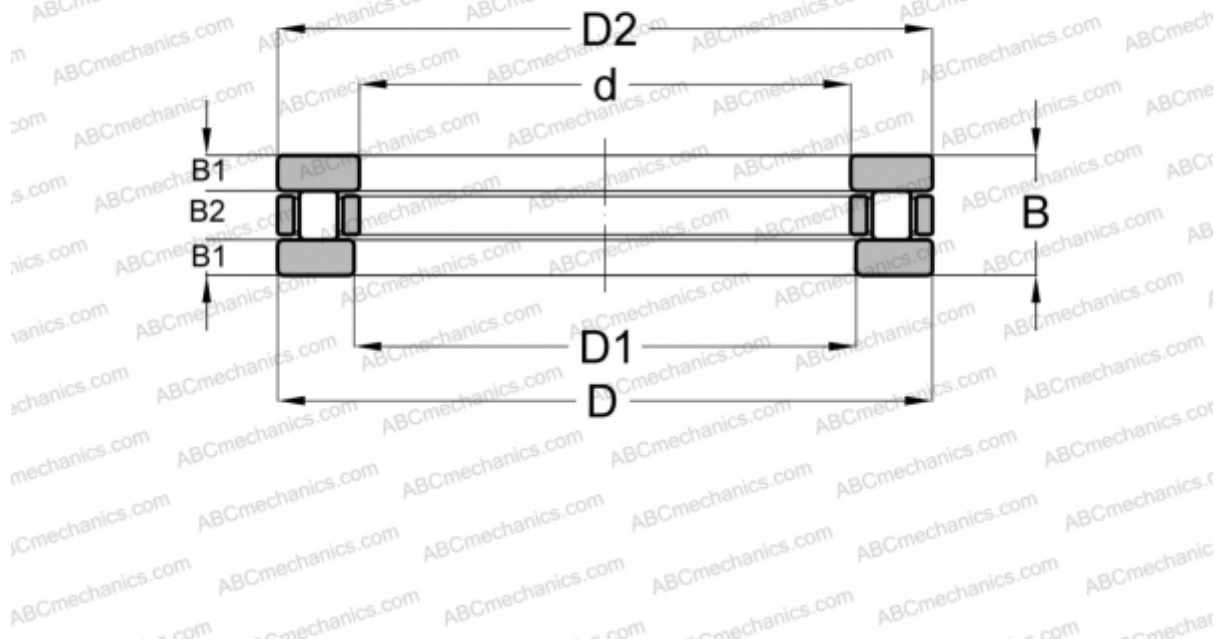

RTL11 INA

Цилиндрические упорные роликоподшипники

ТИП: Роликоподшипники, Упорные, Цилиндрические, Одностороннего действия, одинарные, разъемные, цилиндрические ролики, дюймовые

Технические характеристики

РАЗМЕРЫ, ММ

d	28,575
D	53,181
B	15,875

МАССА, КГ 0,159

ПРОИЗВОДИТЕЛЬ [INA](#)

АНАЛОГИ

ABC	RTL-11
-----	------------------------