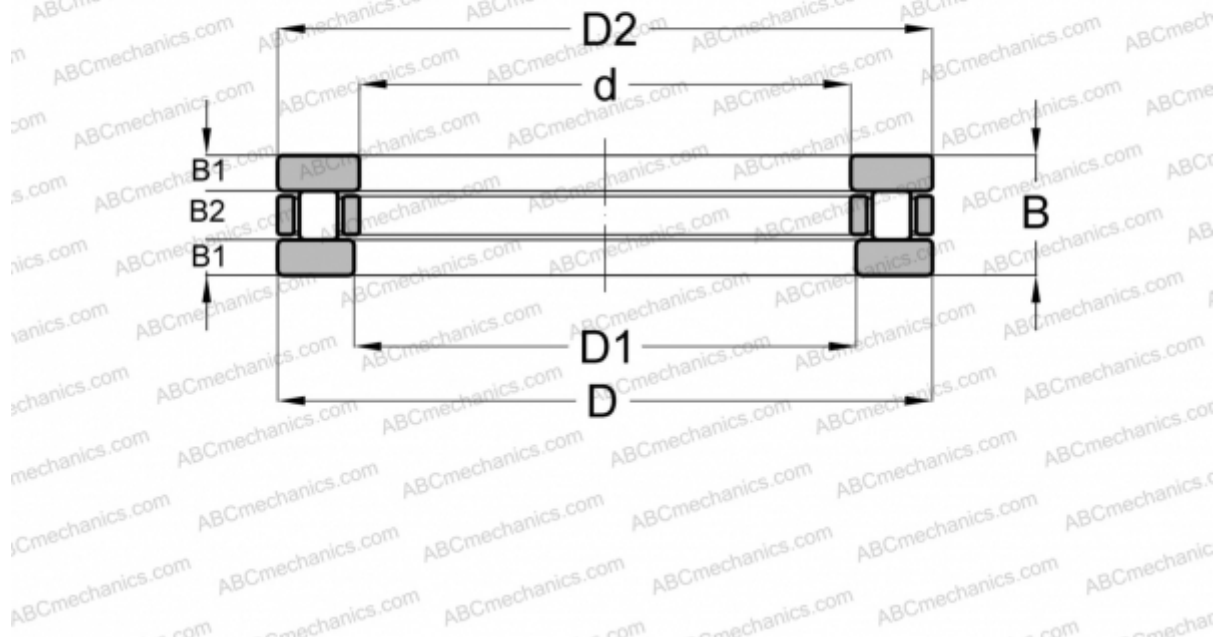

RTL-12 ABC

Цилиндрические упорные роликоподшипники

ТИП: Роликоподшипники, Упорные, Цилиндрические, Одностороннего действия, одинарные, разъемные, цилиндрические ролики, дюймовые

Технические характеристики

РАЗМЕРЫ, ММ

d	30,163
D	53,181
B	15,875

МАССА, КГ 0,151

ПРОИЗВОДИТЕЛЬ [ABC](#)

АНАЛОГИ

INA	RTL12
-----	-----------------------