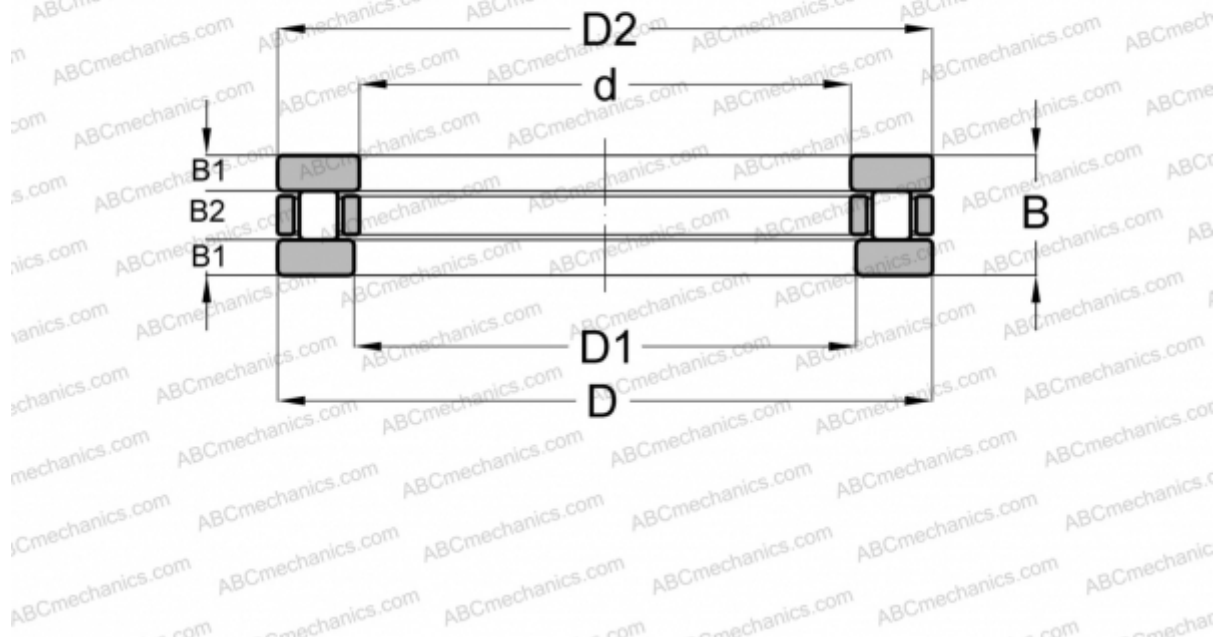

## RTL12 INA

Цилиндрические упорные роликоподшипники

ТИП: Роликоподшипники, Упорные, Цилиндрические, Одностороннего действия, одинарные, разъемные, цилиндрические ролики, дюймовые

#### РАЗМЕРЫ, ММ

d	30,163
D	53,181
B	15,875

**МАССА, КГ** 0,151

**ПРОИЗВОДИТЕЛЬ** [INA](#)