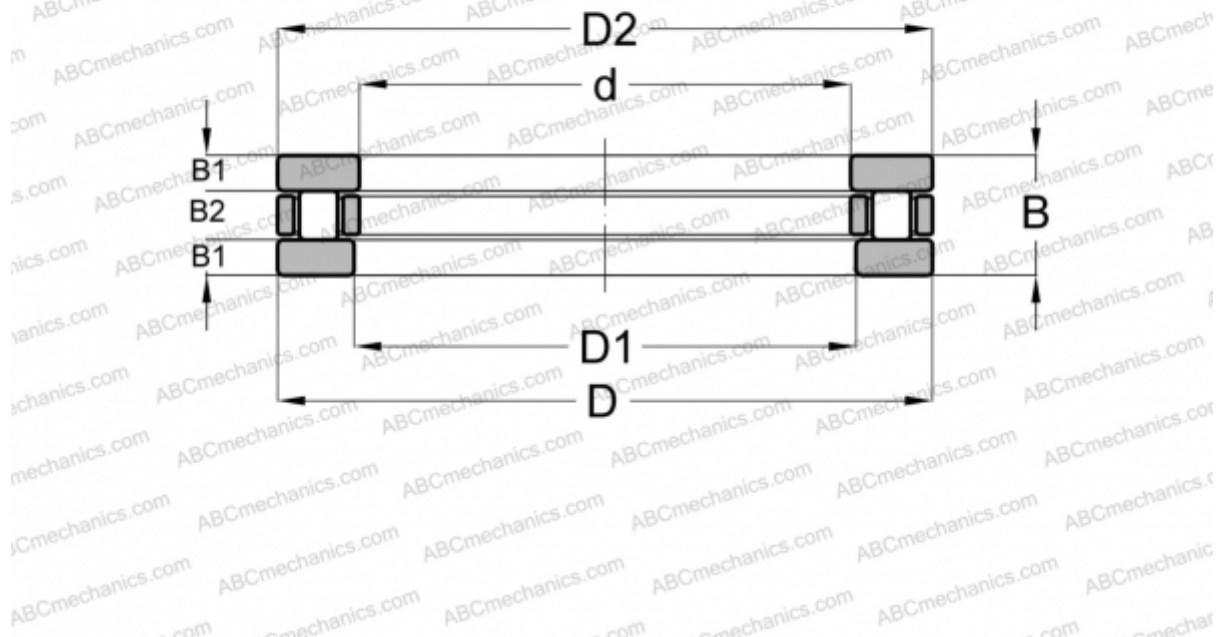

## RTL13 INA

Цилиндрические упорные роликоподшипники

ТИП: Роликоподшипники, Упорные, Цилиндрические, Одностороннего действия, одинарные, разъемные, цилиндрические ролики, дюймовые

#### РАЗМЕРЫ, ММ

d	31,750
D	59,531
B	15,875

**МАССА, КГ** 0,200

**ПРОИЗВОДИТЕЛЬ** [INA](#)