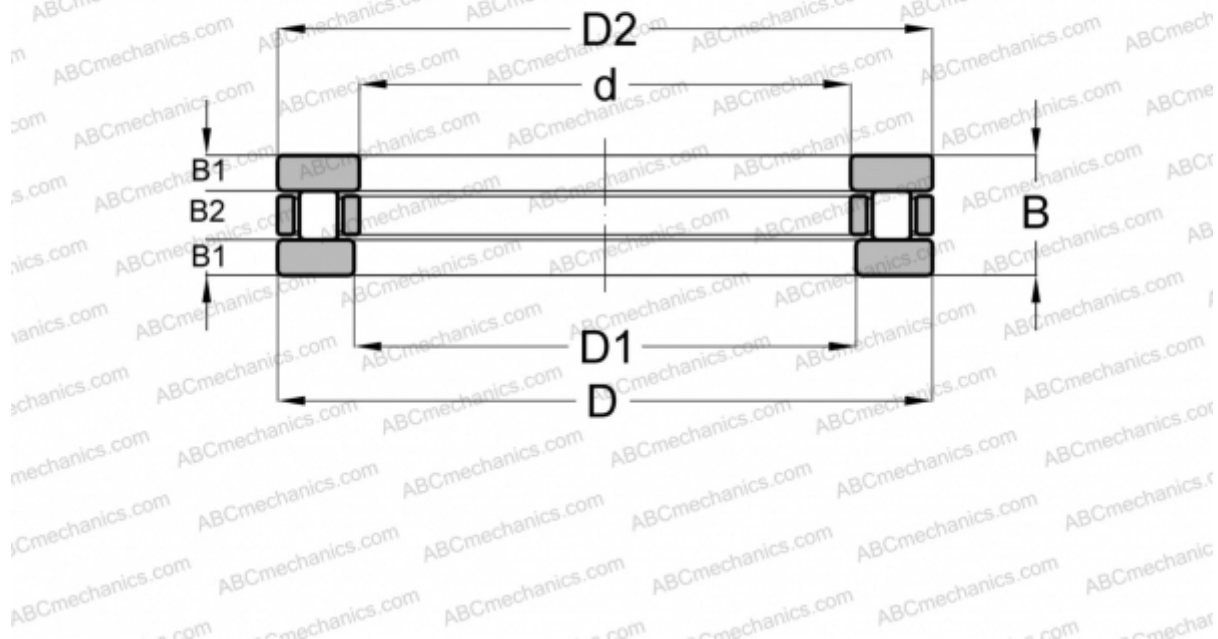

RTL-14 ABC

Цилиндрические упорные роликоподшипники

ТИП: Роликоподшипники, Упорные, Цилиндрические, Одностороннего действия, одинарные, разъемные, цилиндрические ролики, дюймовые

Технические характеристики

РАЗМЕРЫ, ММ

d	33,338
D	59,531
B	15,875

МАССА, КГ 0,192

ПРОИЗВОДИТЕЛЬ [ABC](#)

АНАЛОГИ

INA	RTL14
-----	-----------------------