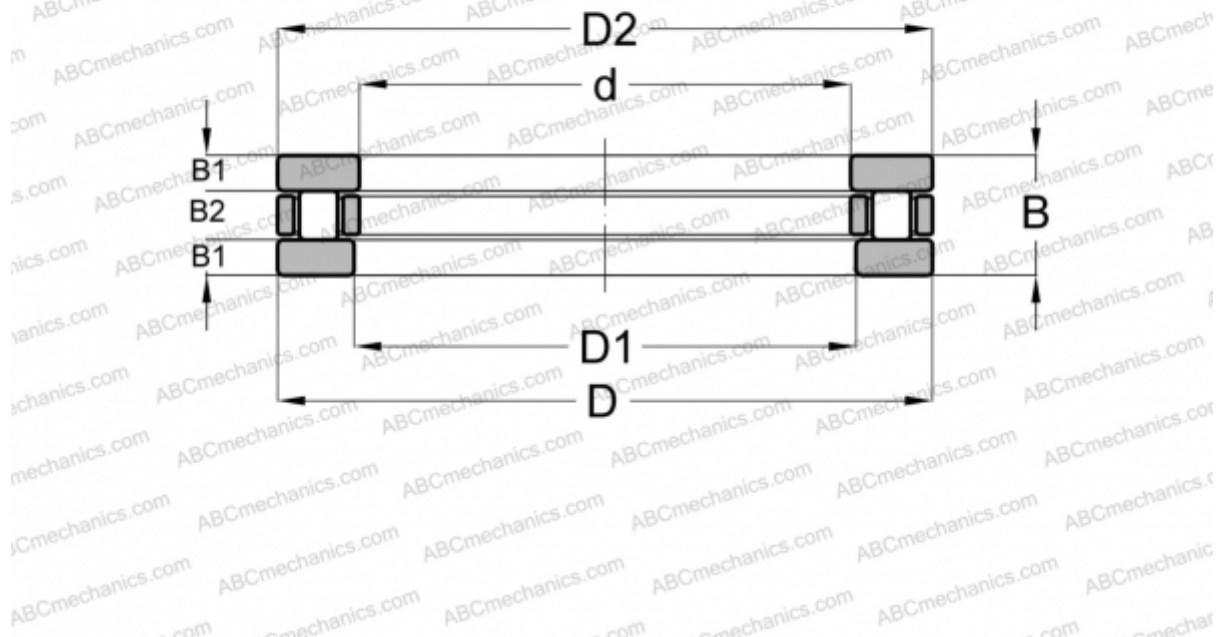

## RTL14 INA

Цилиндрические упорные роликоподшипники

ТИП: Роликоподшипники, Упорные, Цилиндрические, Одностороннего действия, одинарные, разъемные, цилиндрические ролики, дюймовые

#### РАЗМЕРЫ, ММ

d	33,338
D	59,531
B	15,875

**МАССА, КГ** 0,192

**ПРОИЗВОДИТЕЛЬ** [INA](#)