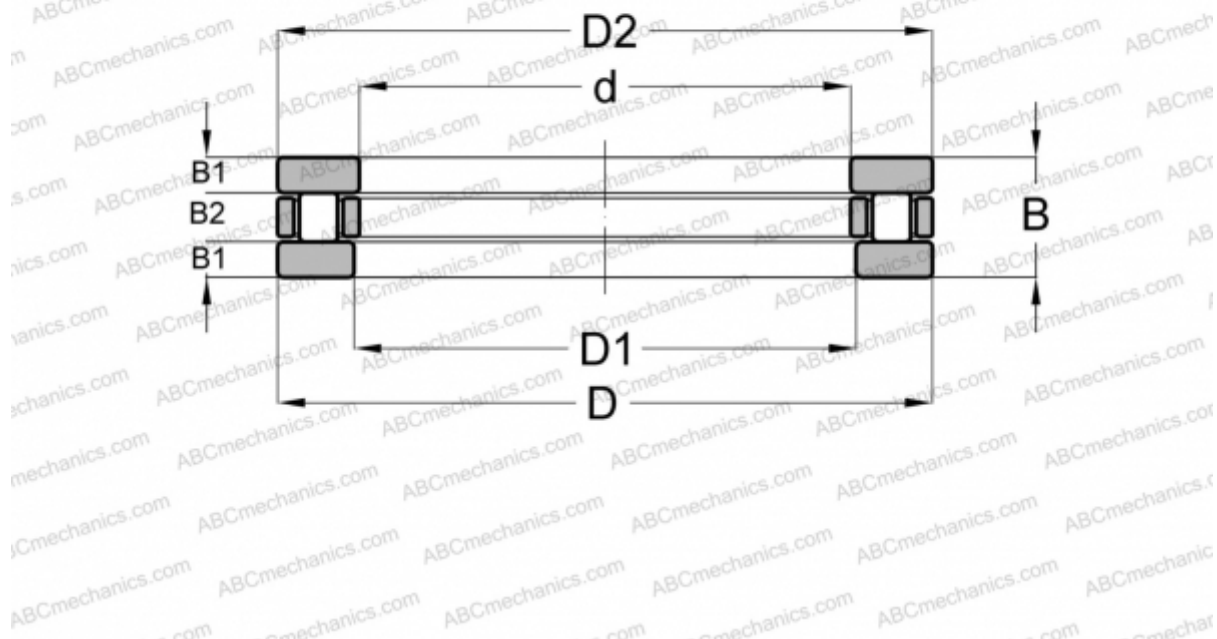

RTL-15 ABC

Цилиндрические упорные роликоподшипники

ТИП: Роликоподшипники, Упорные, Цилиндрические, Одностороннего действия, одинарные, разъемные, цилиндрические ролики, дюймовые

Технические характеристики

РАЗМЕРЫ, ММ

d	34,925
D	62,713
B	15,875

МАССА, КГ 0,214

ПРОИЗВОДИТЕЛЬ [ABC](#)

АНАЛОГИ

INA	RTL15
-----	-----------------------