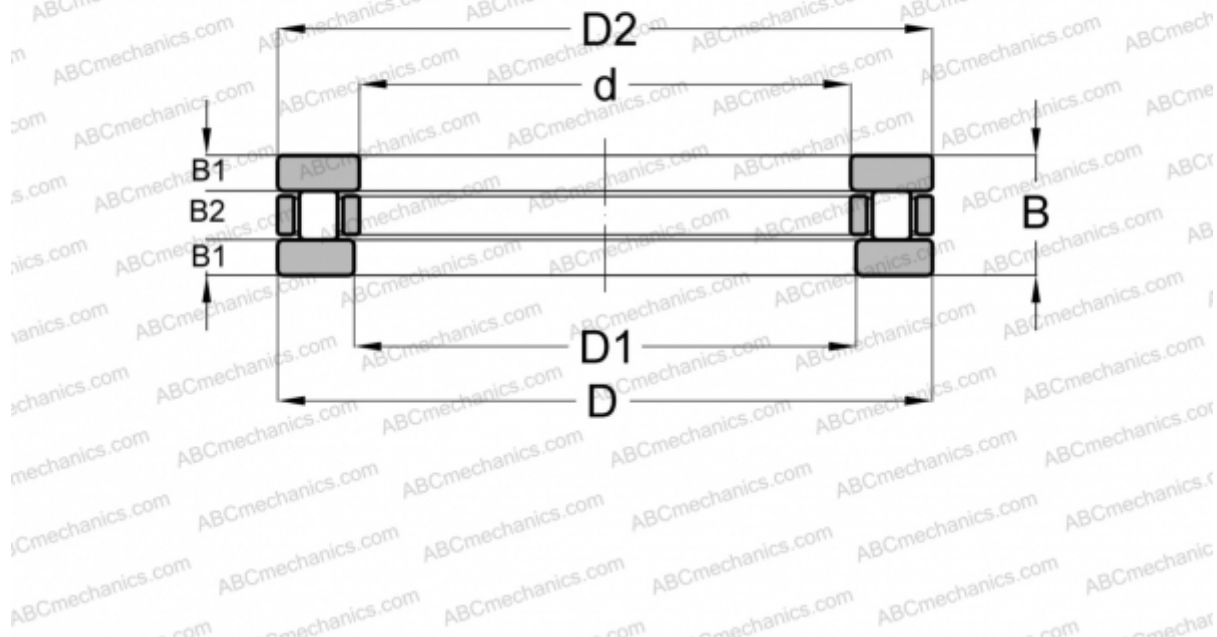

## RTL15 INA

Цилиндрические упорные роликоподшипники

ТИП: Роликоподшипники, Упорные, Цилиндрические, Одностороннего действия, одинарные, разъемные, цилиндрические ролики, дюймовые

#### РАЗМЕРЫ, ММ

d	34,925
D	62,713
B	15,875

**МАССА, КГ** 0,214

**ПРОИЗВОДИТЕЛЬ** [INA](#)