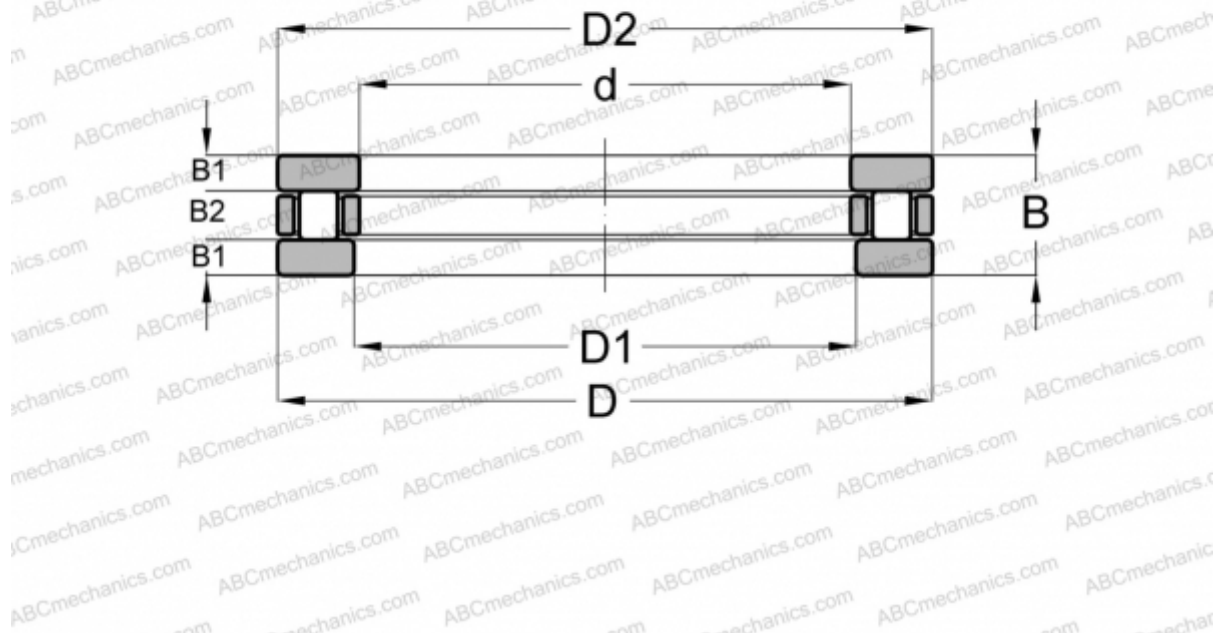

RTL16 INA

Цилиндрические упорные роликоподшипники

ТИП: Роликоподшипники, Упорные, Цилиндрические, Одностороннего действия, одинарные, разъемные, цилиндрические ролики, дюймовые

Технические характеристики

РАЗМЕРЫ, ММ

d	36,513
D	62,713
B	15,875

МАССА, КГ 0,205

ПРОИЗВОДИТЕЛЬ [INA](#)

АНАЛОГИ

ABC	RTL-16
-----	------------------------