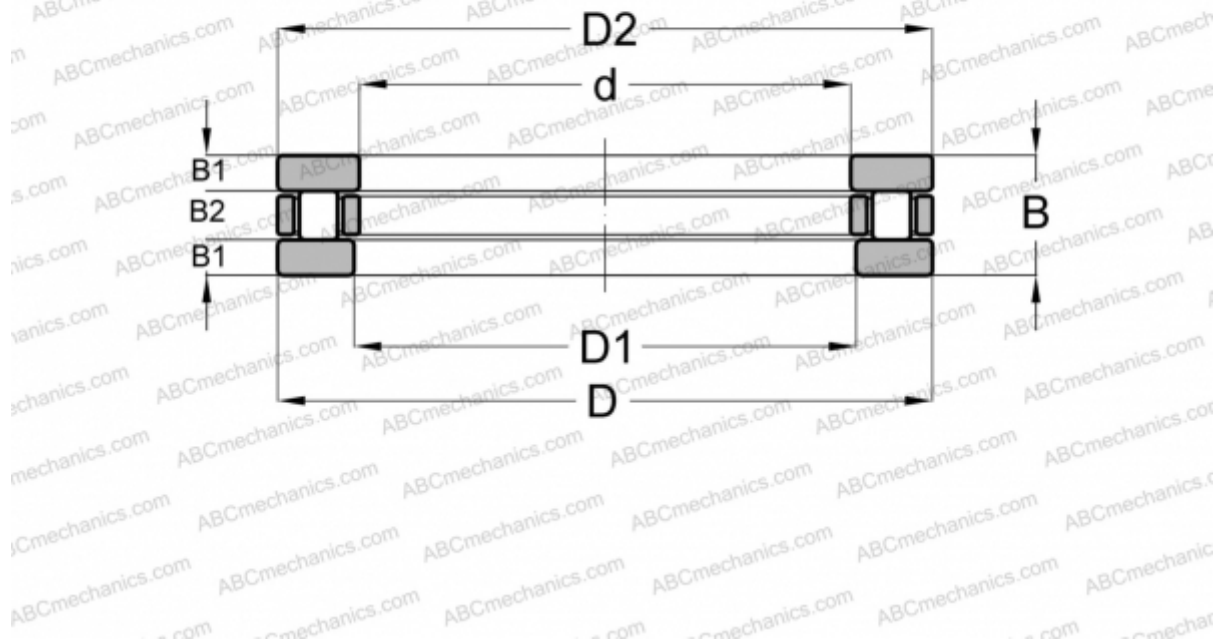

RTL-17 ABC

Цилиндрические упорные роликоподшипники

ТИП: Роликоподшипники, Упорные, Цилиндрические, Одностороннего действия, одинарные, разъемные, цилиндрические ролики, дюймовые

Технические характеристики

РАЗМЕРЫ, ММ

d	38,100
D	65,881
B	15,875

МАССА, КГ 0,228

ПРОИЗВОДИТЕЛЬ [ABC](#)

АНАЛОГИ

INA	RTL17
-----	-----------------------