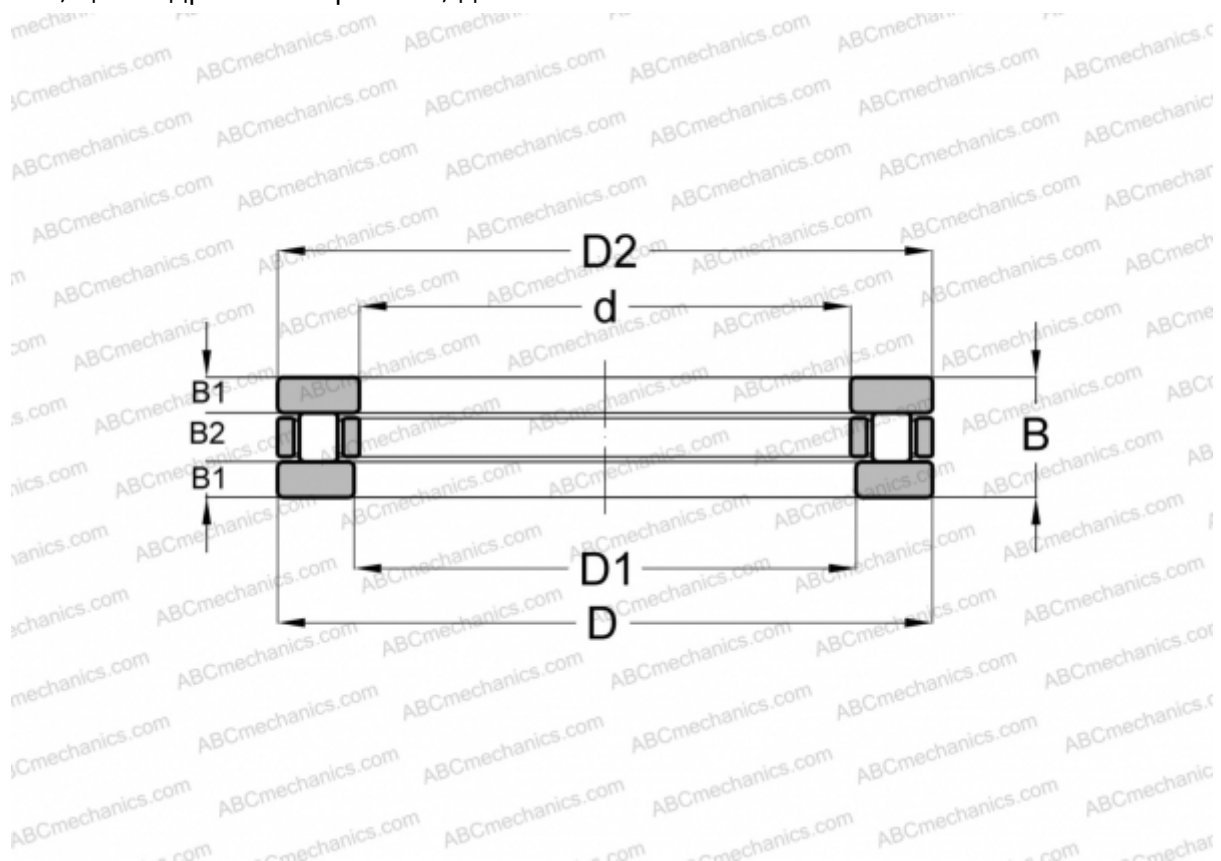

RTL17 INA

Цилиндрические упорные роликоподшипники

ТИП: Роликоподшипники, Упорные, Цилиндрические, Одностороннего действия, одинарные, разъемные, цилиндрические ролики, дюймовые

Технические характеристики

РАЗМЕРЫ, ММ

d	38,100
D	65,881
B	15,875

МАССА, КГ 0,228

ПРОИЗВОДИТЕЛЬ [INA](#)

АНАЛОГИ

ABC	RTL-17
-----	------------------------