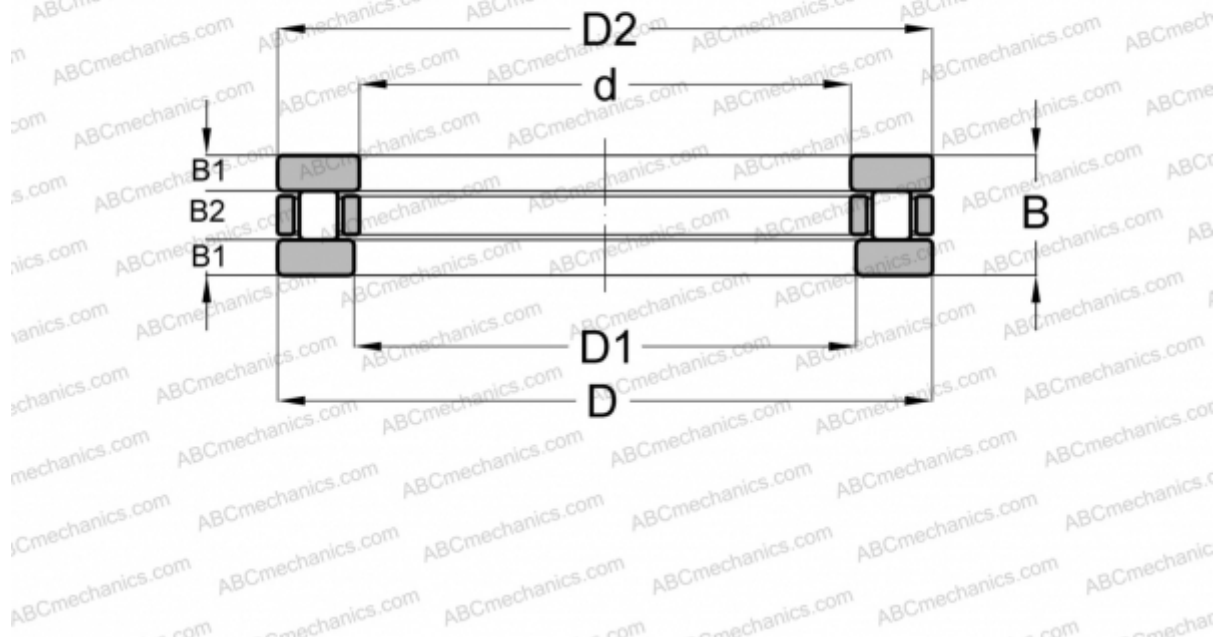

## RTL20 INA

Цилиндрические упорные роlikоподшипники

ТИП: Роlikоподшипники, Упорные, Цилиндрические, Одностороннего действия, одинарные, разъемные, цилиндрические роliки, дюймовые

#### РАЗМЕРЫ, ММ

d	42,863
D	75,413
B	20,650

**МАССА, КГ** 0,395

**ПРОИЗВОДИТЕЛЬ** [INA](#)