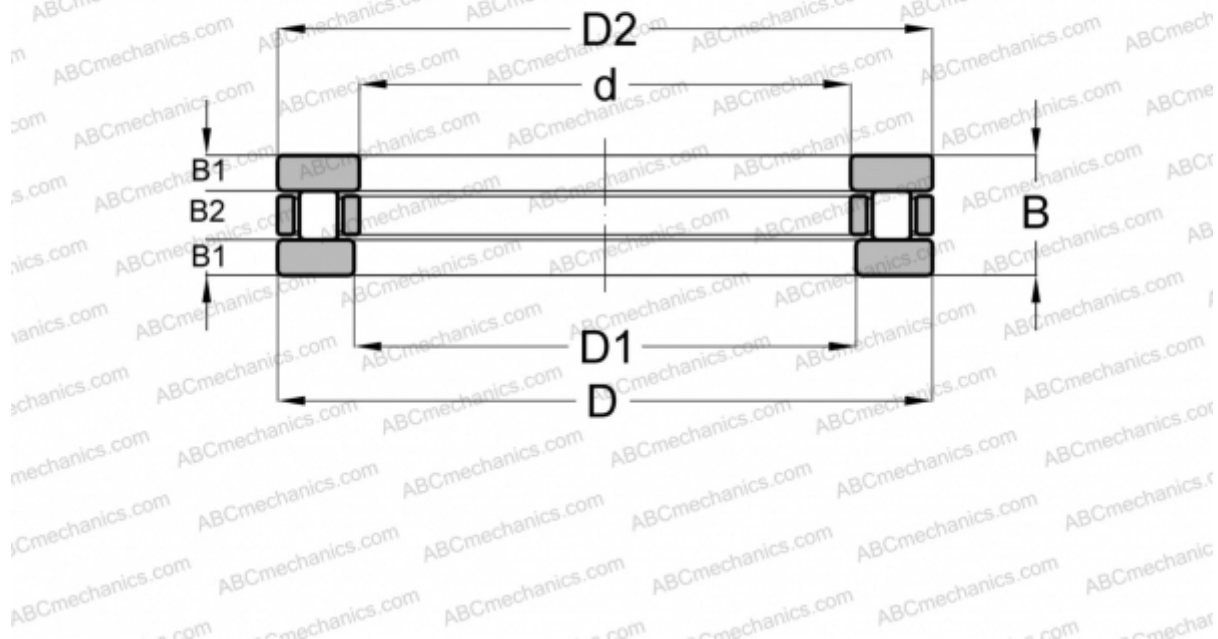

RTL-21 ABC

Цилиндрические упорные роликоподшипники

ТИП: Роликоподшипники, Упорные, Цилиндрические, Одностороннего действия, одинарные, разъемные, цилиндрические ролики, дюймовые

Технические характеристики

РАЗМЕРЫ, ММ

d	44,450
D	78,588
B	20,637

МАССА, КГ 0,430

ПРОИЗВОДИТЕЛЬ [ABC](#)

АНАЛОГИ

INA	RTL21
-----	-----------------------