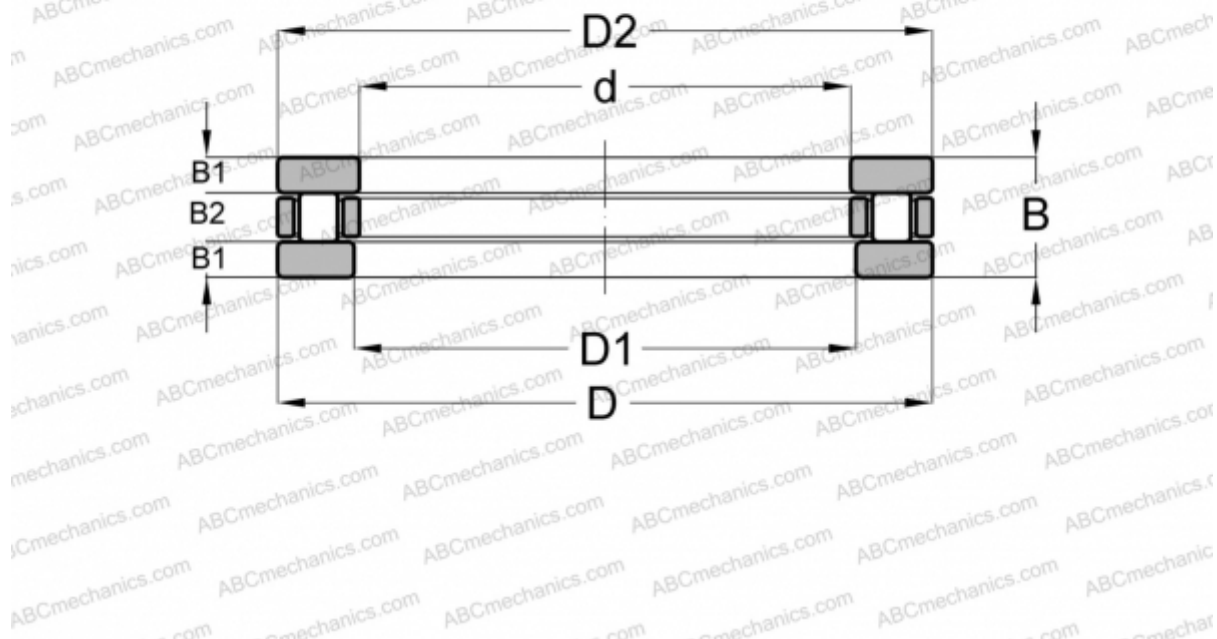

RTL-22 ABC

Цилиндрические упорные роlikоподшипники

ТИП: Роlikоподшипники, Упорные, Цилиндрические, Одностороннего действия, одинарные, разъемные, цилиндрические ролик, дюймовые

Технические характеристики

РАЗМЕРЫ, ММ

d	46,038
D	78,588
B	20,650

МАССА, КГ 0,416

ПРОИЗВОДИТЕЛЬ [ABC](#)

АНАЛОГИ

INA	RTL22
-----	-----------------------