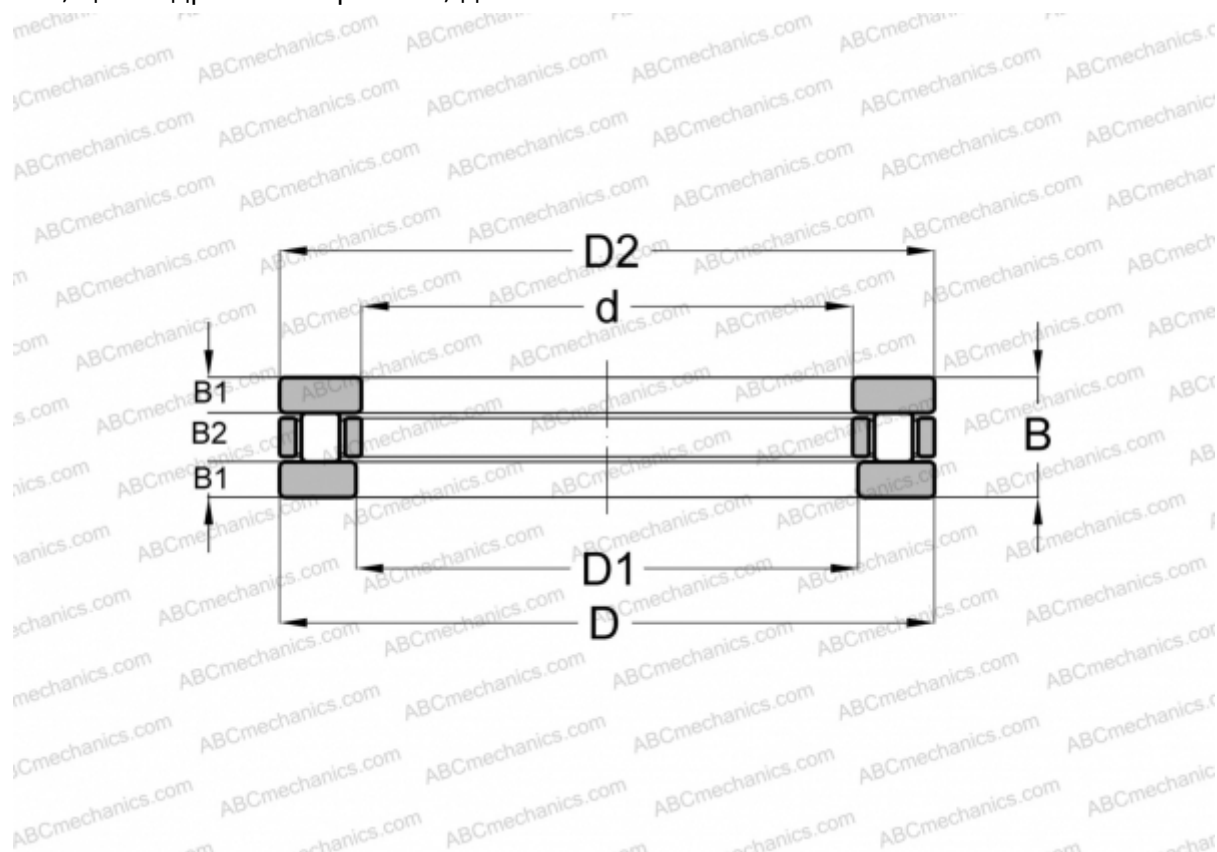

RTL22 INA

Цилиндрические упорные роликоподшипники

ТИП: Роликоподшипники, Упорные, Цилиндрические, Одностороннего действия, одинарные, разъемные, цилиндрические ролики, дюймовые

Технические характеристики

РАЗМЕРЫ, ММ

d	46,038
D	78,588
B	20,650

МАССА, КГ 0,416

ПРОИЗВОДИТЕЛЬ [INA](#)

АНАЛОГИ

ABC	RTL-22
-----	------------------------