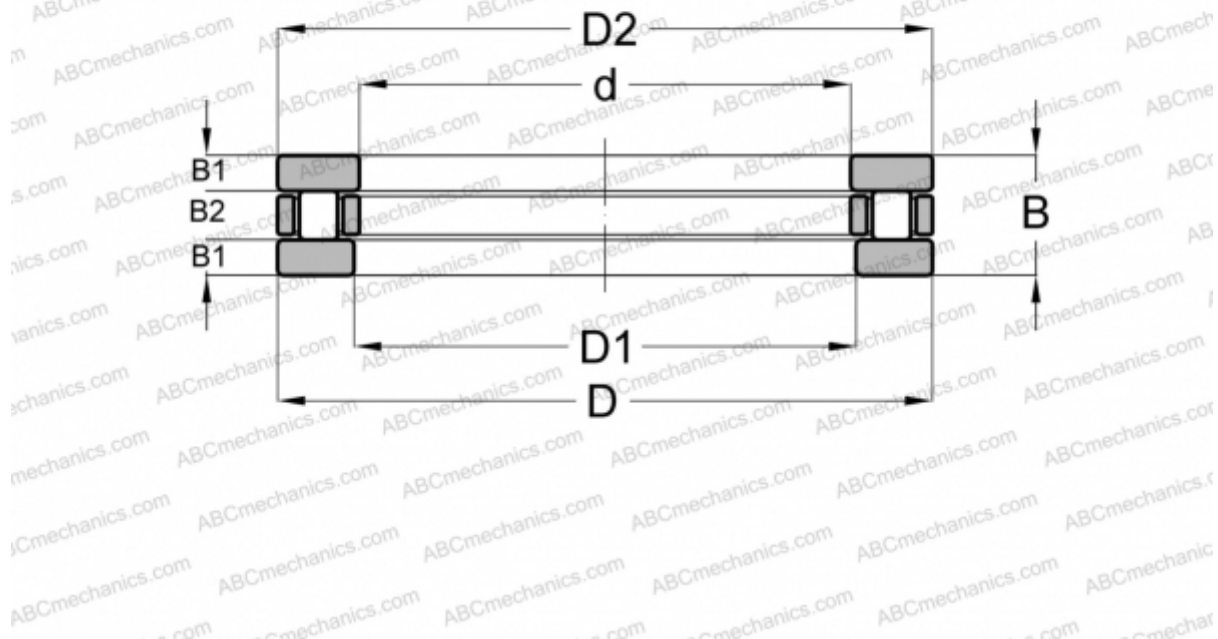

RTL-23 ABC

Цилиндрические упорные роликподшипники

ТИП: Роликподшипники, Упорные, Цилиндрические, Одностороннего действия, одинарные, разъемные, цилиндрические ролики, дюймовые

Технические характеристики

РАЗМЕРЫ, ММ

d	47,625
D	81,763
B	20,650

МАССА, КГ 0,453

ПРОИЗВОДИТЕЛЬ [ABC](#)

АНАЛОГИ

INA	RTL23
-----	-----------------------