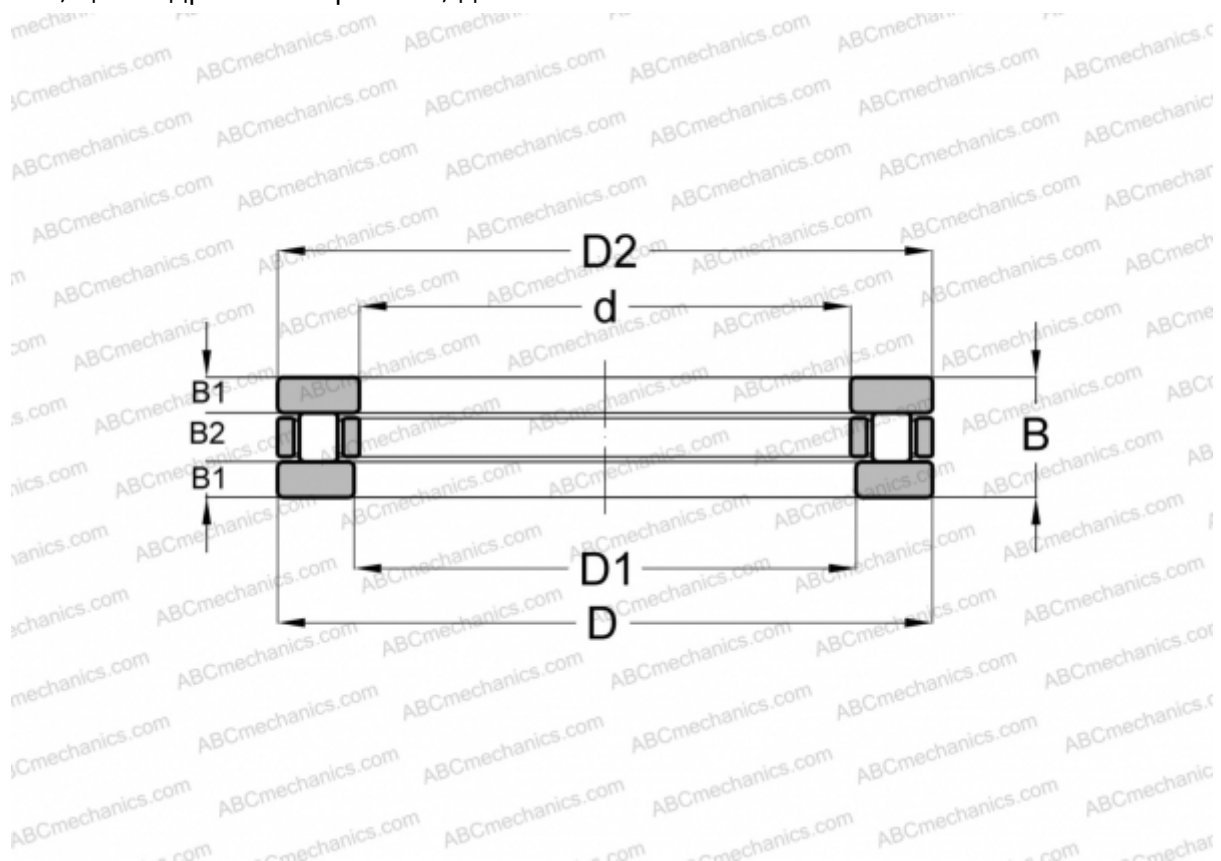

RTL23 INA

Цилиндрические упорные роlikоподшипники

ТИП: Роlikоподшипники, Упорные, Цилиндрические, Одностороннего действия, одинарные, разъемные, цилиндрические роliки, дюймовые

Технические характеристики

РАЗМЕРЫ, ММ

d	47,625
D	81,763
B	20,650

МАССА, КГ 0,453

ПРОИЗВОДИТЕЛЬ [INA](#)

АНАЛОГИ

ABC	RTL-23
-----	------------------------