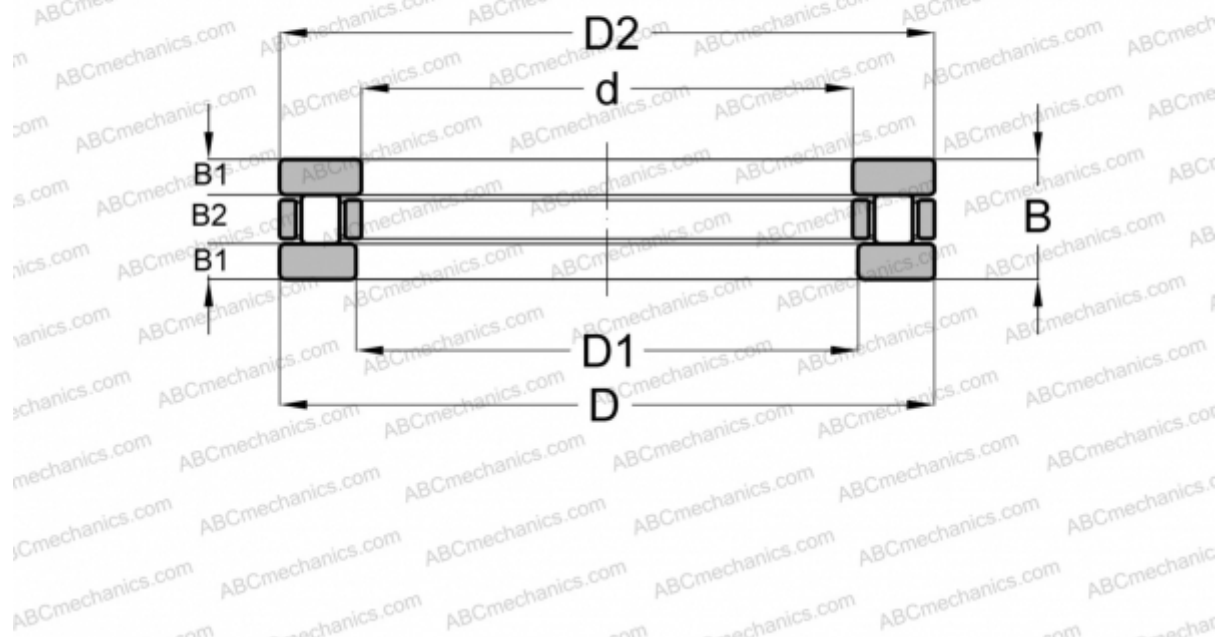

RTL-24 ABC

Цилиндрические упорные роликоподшипники

ТИП: Роликоподшипники, Упорные, Цилиндрические, Одностороннего действия, одинарные, разъемные, цилиндрические ролики, дюймовые

Технические характеристики

РАЗМЕРЫ, ММ

d	49,213
D	81,763
B	20,650

МАССА, КГ 0,437

ПРОИЗВОДИТЕЛЬ [ABC](#)

АНАЛОГИ

INA [RTL24](#)