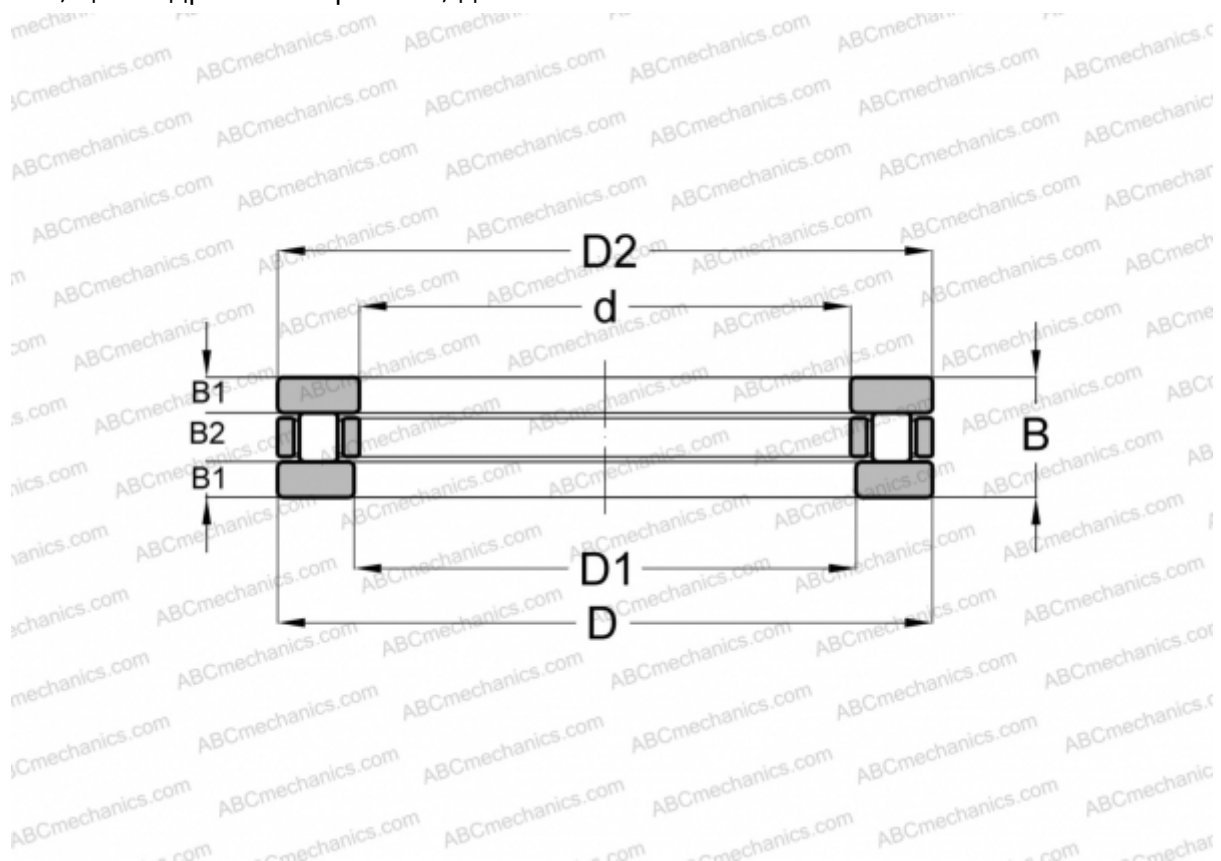

RTL24 INA

Цилиндрические упорные роликоподшипники

ТИП: Роликоподшипники, Упорные, Цилиндрические, Одностороннего действия, одинарные, разъемные, цилиндрические ролики, дюймовые

Технические характеристики

РАЗМЕРЫ, ММ

d	49,213
D	81,763
B	20,650

МАССА, КГ 0,437

ПРОИЗВОДИТЕЛЬ [INA](#)

АНАЛОГИ

ABC	RTL-24
-----	------------------------