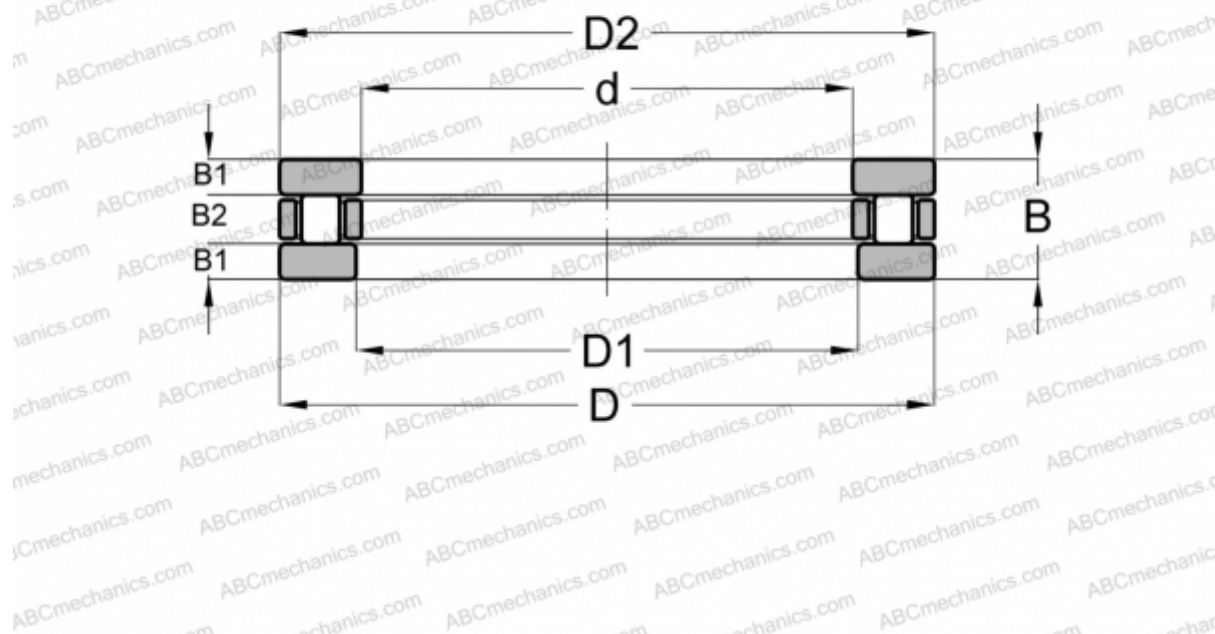

RTL-25 ABC

Цилиндрические упорные роликоподшипники

ТИП: Роликоподшипники, Упорные, Цилиндрические, Одностороннего действия, одинарные, разъемные, цилиндрические ролики, дюймовые

Технические характеристики

РАЗМЕРЫ, ММ

d	50,800
D	84,938
B	20,637

МАССА, КГ 1,088

ПРОИЗВОДИТЕЛЬ [ABC](#)

АНАЛОГИ

INA [RTL25](#)