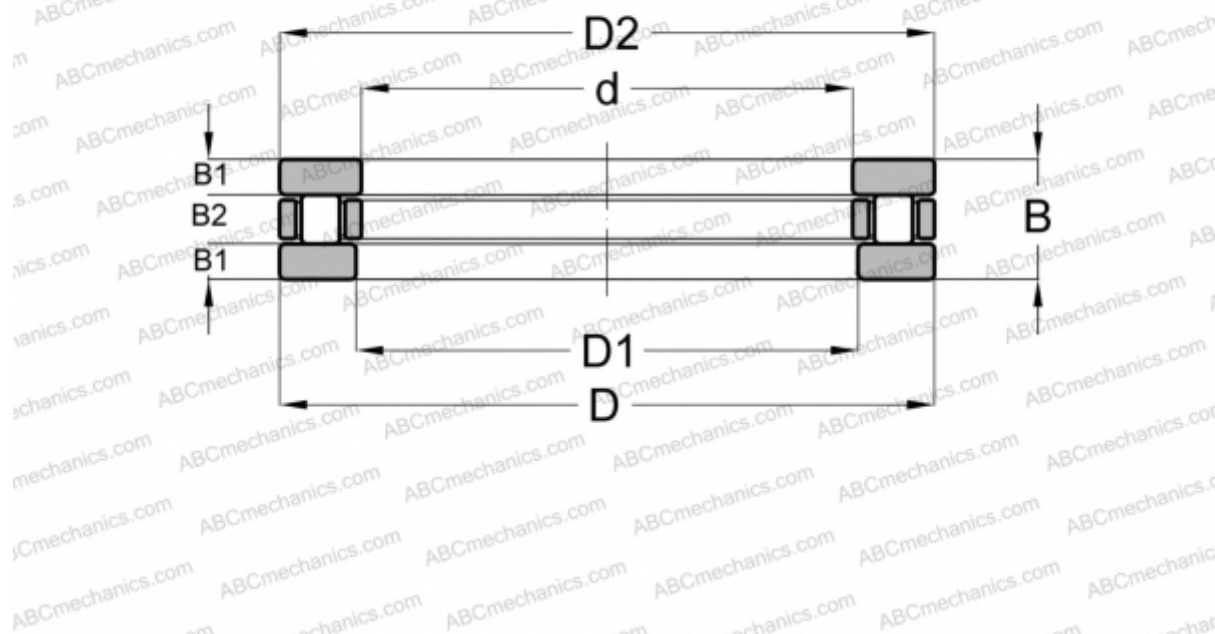

## RTL25 INA

Цилиндрические упорные роlikоподшипники

ТИП: Роlikоподшипники, Упорные, Цилиндрические, Одностороннего действия, одинарные, разъемные, цилиндрические роliки, дюймовые

#### РАЗМЕРЫ, ММ

d	50,800
D	84,938
B	20,637

**МАССА, КГ** 1,088

**ПРОИЗВОДИТЕЛЬ** [INA](#)