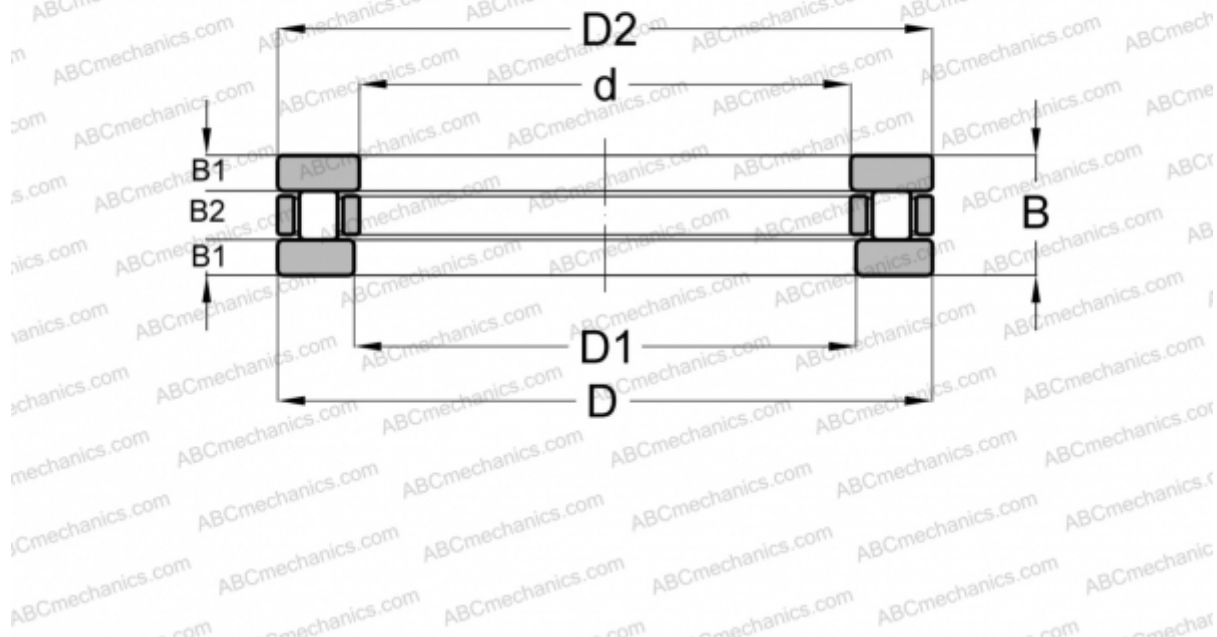

## RTL-27 ABC

Цилиндрические упорные роликоподшипники

ТИП: Роликоподшипники, Упорные, Цилиндрические, Одностороннего действия, одинарные, разъемные, цилиндрические ролики, дюймовые

#### РАЗМЕРЫ, ММ

d	53,975
D	91,288
B	20,650

**МАССА, КГ** 0,556

**ПРОИЗВОДИТЕЛЬ** [ABC](#)