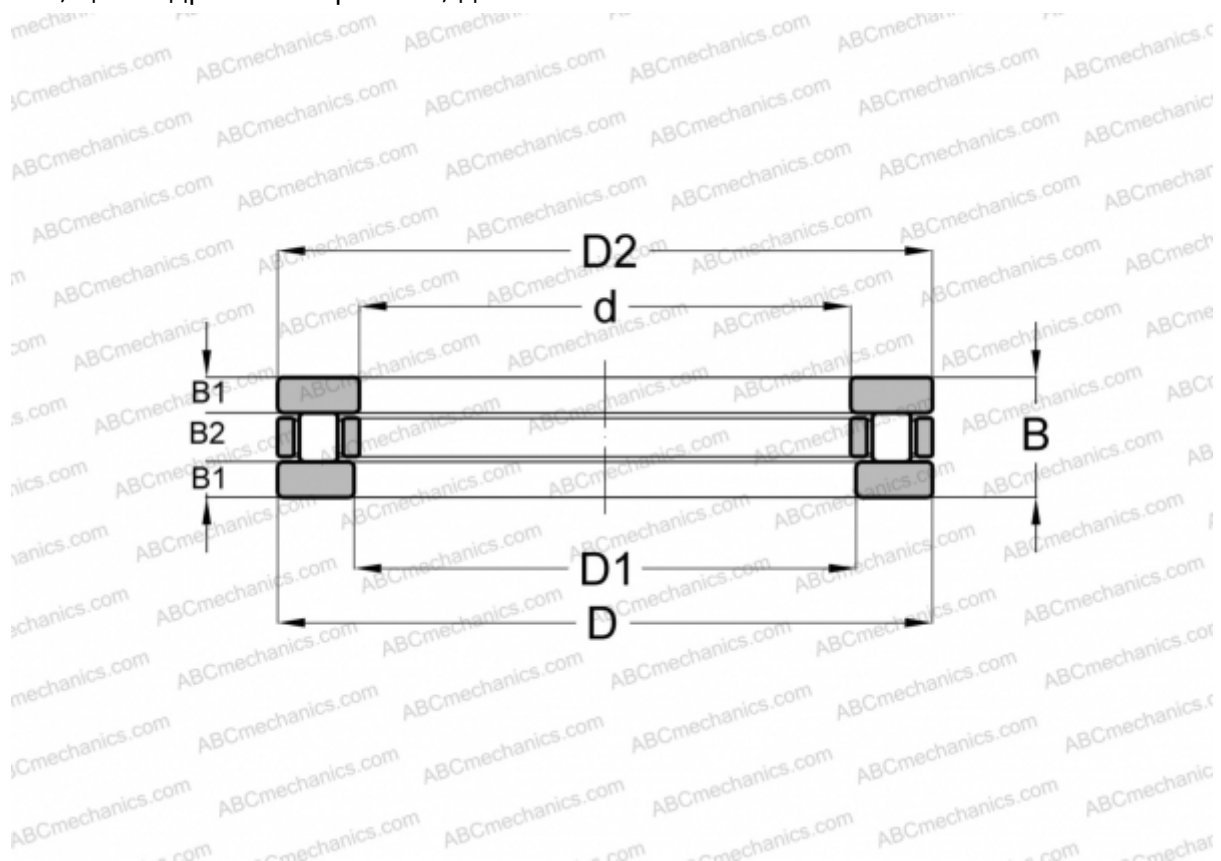

## RTL27 INA

Цилиндрические упорные роликоподшипники

ТИП: Роликоподшипники, Упорные, Цилиндрические, Одностороннего действия, одинарные, разъемные, цилиндрические ролики, дюймовые

#### РАЗМЕРЫ, ММ

d	53,975
D	91,288
B	20,650

**МАССА, КГ** 0,556

**ПРОИЗВОДИТЕЛЬ** [INA](#)