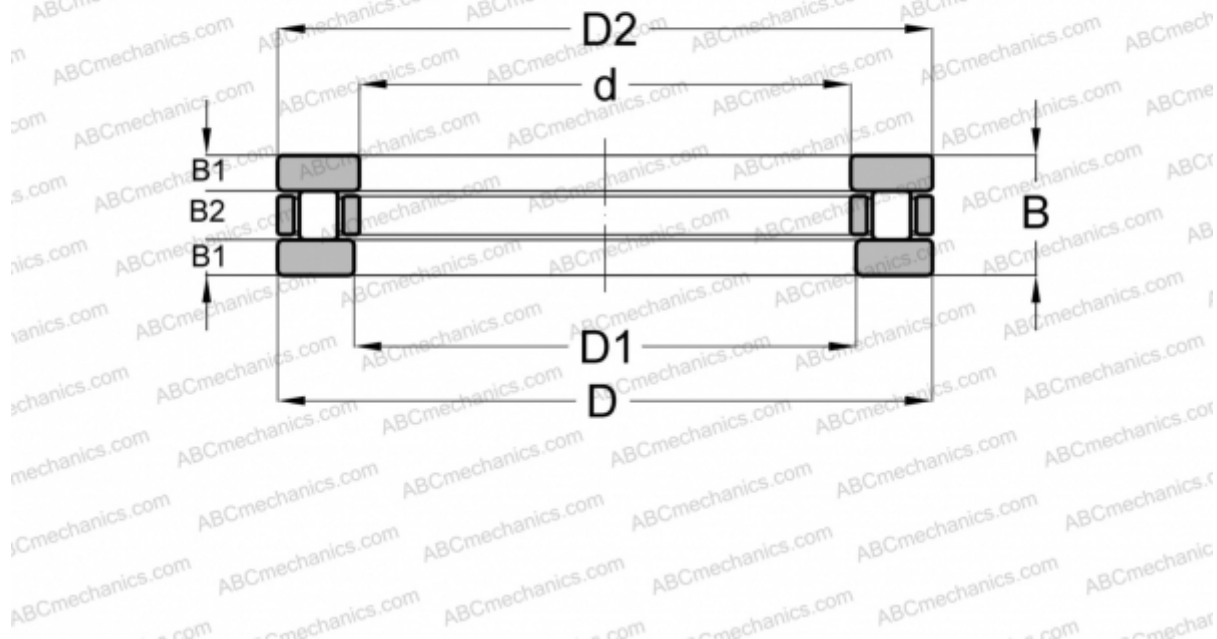

RTL-28 ABC

Цилиндрические упорные роликоподшипники

ТИП: Роликоподшипники, Упорные, Цилиндрические, Одностороннего действия, одинарные, разъемные, цилиндрические ролики, дюймовые

Технические характеристики

РАЗМЕРЫ, ММ

d	55,563
D	91,288
B	20,650

МАССА, КГ 0,538

ПРОИЗВОДИТЕЛЬ [ABC](#)

АНАЛОГИ

INA	RTL28
-----	-----------------------