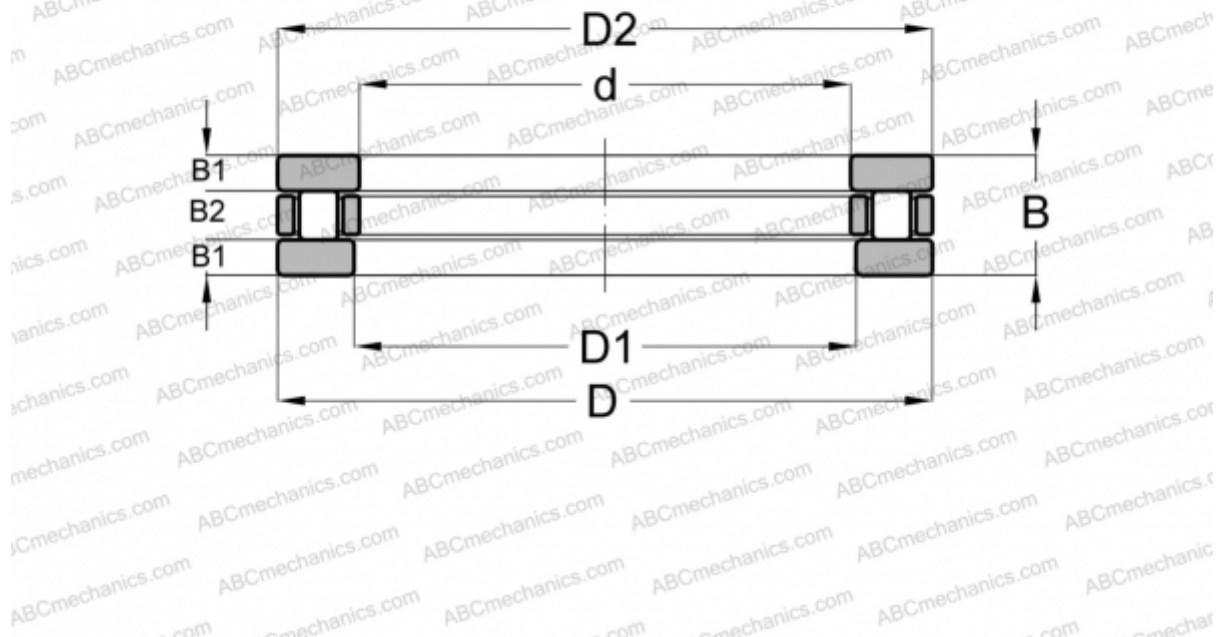

RTL28 INA

Цилиндрические упорные роликоподшипники

ТИП: Роликоподшипники, Упорные, Цилиндрические, Одностороннего действия, одинарные, разъемные, цилиндрические ролики, дюймовые

Технические характеристики

РАЗМЕРЫ, ММ

d	55,563
D	91,288
B	20,650

МАССА, КГ 0,538

ПРОИЗВОДИТЕЛЬ [INA](#)

АНАЛОГИ

ABC	RTL-28
-----	------------------------